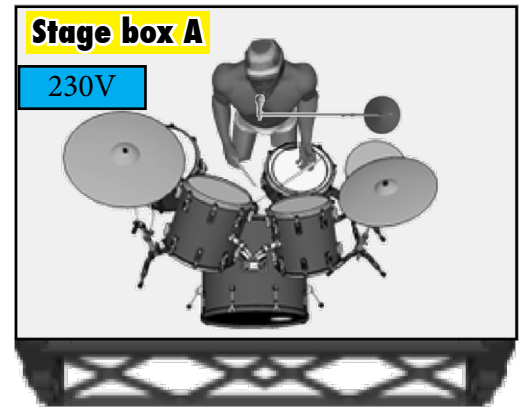

Vain konserttisaleissa

Tuomme omat rumpumikit ja d.i.-boxit. Festivaaleilla **e935:t** ja **NT5:t** (tai vastaavat) talolta. Tuomme omat lavarasiat & kaapelit, mutta jos talolla on käytössä LK37 -kaapelointi, käytämme sitä. Tarvitsemme **monitorimikserille 3x16A** voimavirran, sekä **valoille 3x32A** lavan takaosaan. Etupään ja lavan välille tarvitsemme **2 x CAT5e** kaapelia, 1 äänelle ja 1 valoilille.

Festivaaleilla tarvitsemme **2 etumonitoria ja sidefillit**, kaikki omissa ryhmissään. Konserttisaleissa tarvitsemme **4 etumonitoria**, omissa ryhmissään.

Raiseri: 2x2x0,4m

Raiseri: 1x2x0,4m

Raiseri: 3x2x0,4m