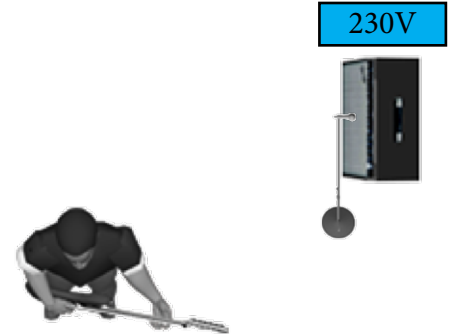

Etupää : Pasi Ristolainen 0400-721041 pasi@pasiristolainen.com
Valopää : Aki Rantala 0400-641992 aki.rantala@ruosila.com
Soitinpää : Teemu Lehtimäki 0400-597506 teemulehtimaki@hotmail.com (KAIKKI YLEISET ASIAT)
Lavapää : Timo Toppari toppari@me.com

HUOM! Käytössämme on langaton mikrofoni sekä langattomia korvamonitoreja.
Edellytämme tilaisuuden järjestäjältä RF-koordinointia ja sitä kautta käyttökelpoisia taajuuksia.