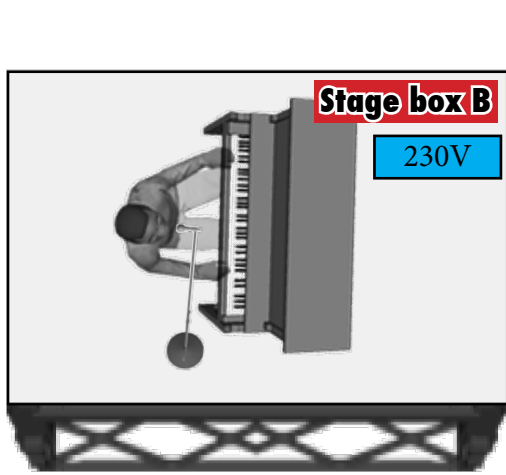

Raiseri: 2x2x0,4m