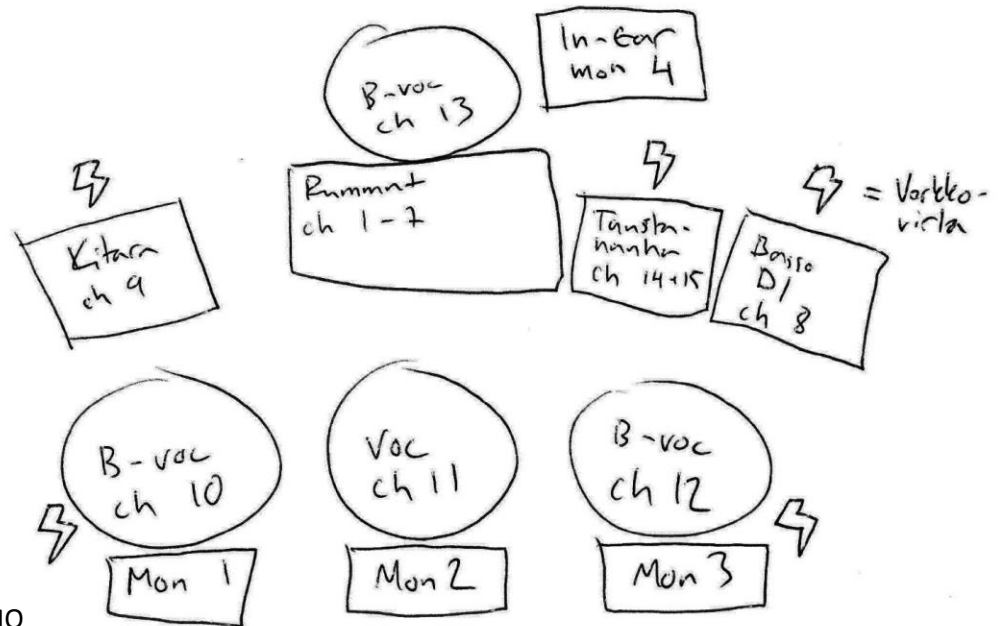

# LeeWings

lavakartta ja kanavalista 2015

1: BD

2: SN

3: T1

4: T2

5: OH-L

6: OH-R

7: HH

8: BASS, DI

9: GTR

10: B-VOC / KITARA-SIMO

11: VOC / HARRI-SETÄ

12: B-VOC / BASSO-ARTO

13: B-VOC / RUMPALI-VESA

14: TAUSTANAUHA-L, jakki tai XLR

15: TAUSTANAUHA-R, jakki tai XLR

16: PUHELIN (KIERTOHERKKÄ, EI MONITORIIN)

- Solistille suora standi, muille puomi

- Käytämme talon mikrofoneja, KI-TOOOOS!

- Rumpalilla langallinen In-Ear-monitorointi

- Kitaristi ja basisti tarvitsevat lavasähköä eteen