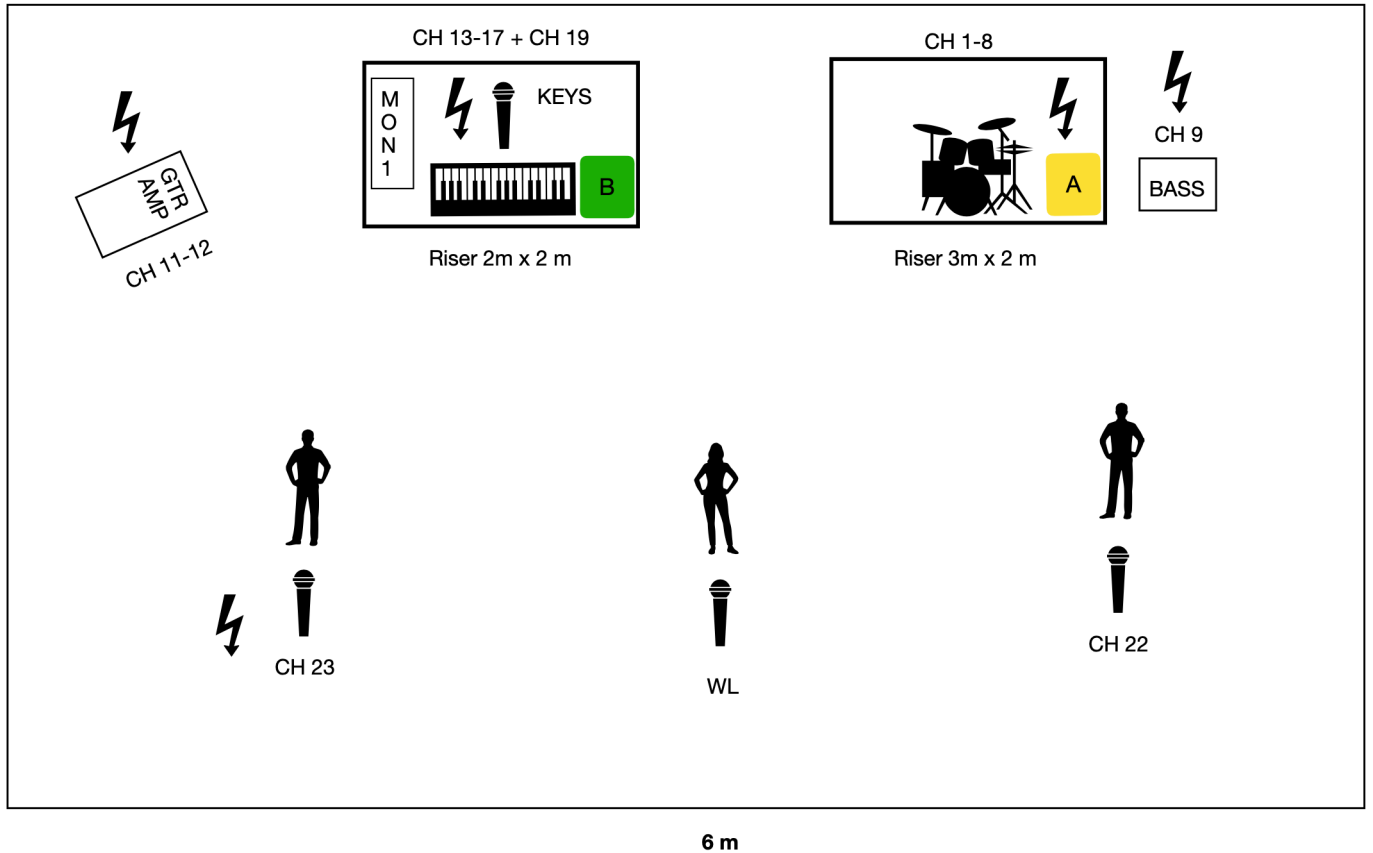

PÄIVÄYS 1.1.2023

Virve Rosti & Loyals lavakartta 2022

Festareilla raiserit käytössä.

= 230 V

Raiserit eivät ole välttämättömiä, mutta mikäli nopea vaihto aika, niin suotavia.

Tekniikan yhteystiedot :

LM Showtec Oy