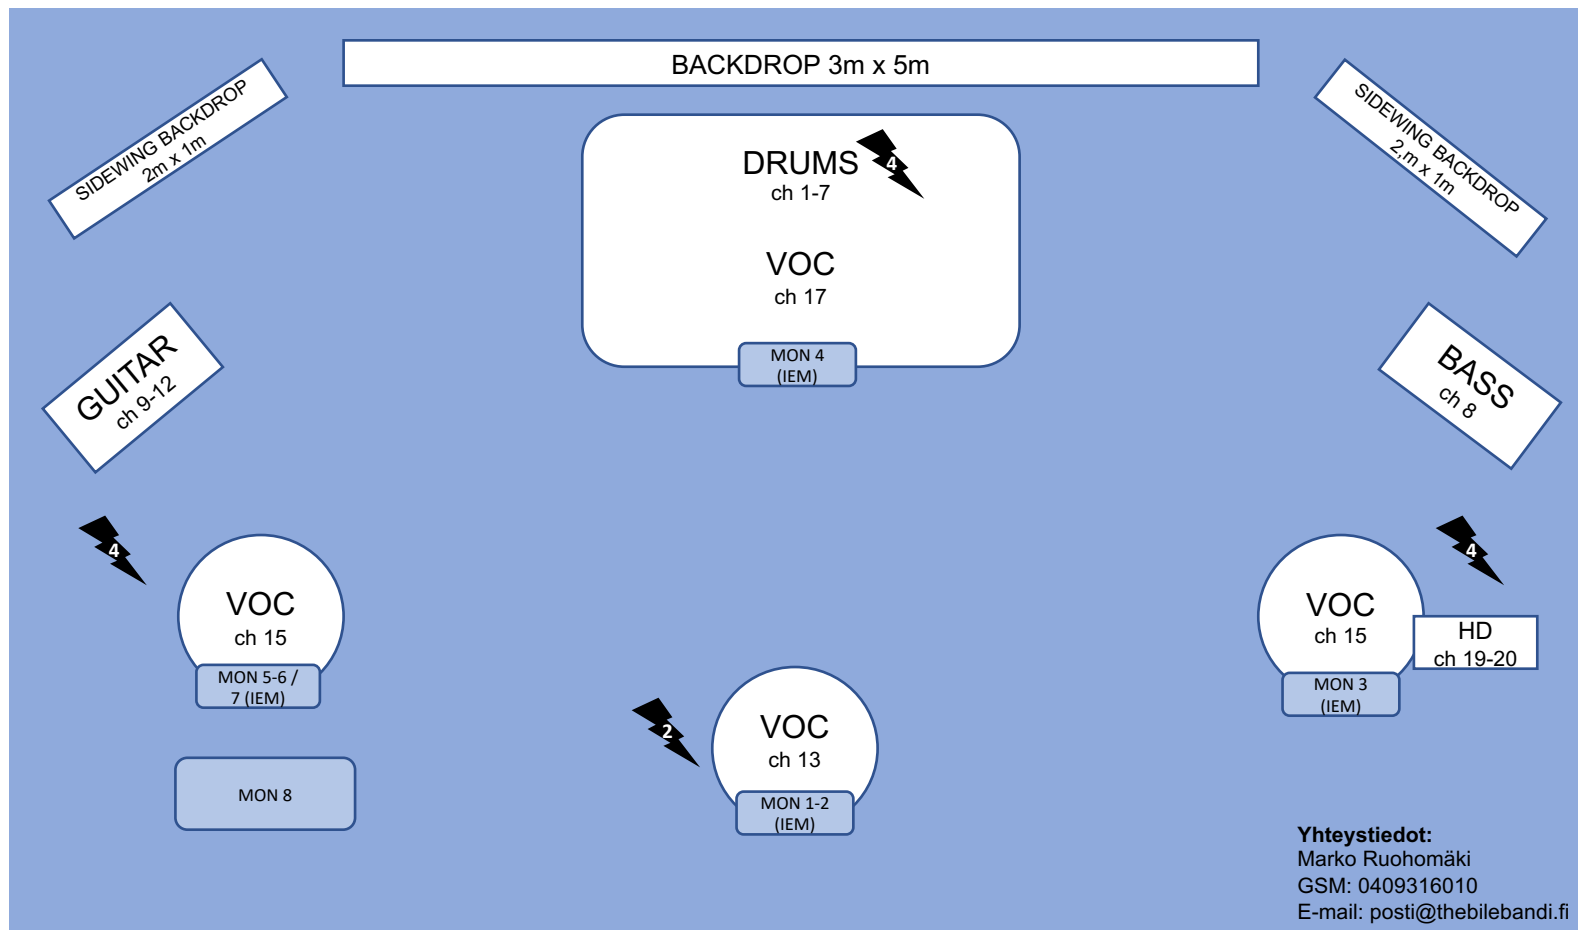

# THE BILEBÄNDI TEKNINEN RIDER

CH	MIC	STAND	CH	MIC	STAND
➤ 1	BD	BD MIC	-		
➤ 2	SNR	SNR MIC	-		
➤ 3	HH	SM57	LYHYT PUOMI		
➤ 4	TOM1	TOM MIC	-		
➤ 5	TOM2	TOM MIC	-		
➤ 6	TOM3	TOM MIC	-		
➤ 7	OH	SM81 (+48V)	PUOMI		
➤ 8	BASS	DI	-		
➤ 9	GUITAR	DI "HEIKKI"	LYHYT PUOMI		
➤ 10	GUITAR	DI "RANE"	-		
➤ 11	GUITAR STEREO "ARI"	DI	-		
➤ 12	GUITAR STEREO "ARI"	DI	-		
➤ 13	VOC LAURA	WIRELESS "935"	SUORA		
➤ 14	-	-	-		
➤ 15	VOC MARKO	SENNHEISER 935	PUOMI		
➤ 16	VOC GUITARIST	SENNHEISER 935	PUOMI		
➤ 17	VOC PETE (+48V)	OWN MIC	-		
➤ 18	-	-	-		
➤ 19	HD TAUSTA	DI	-		
➤ 20	HD KLIKKI	DI	-		