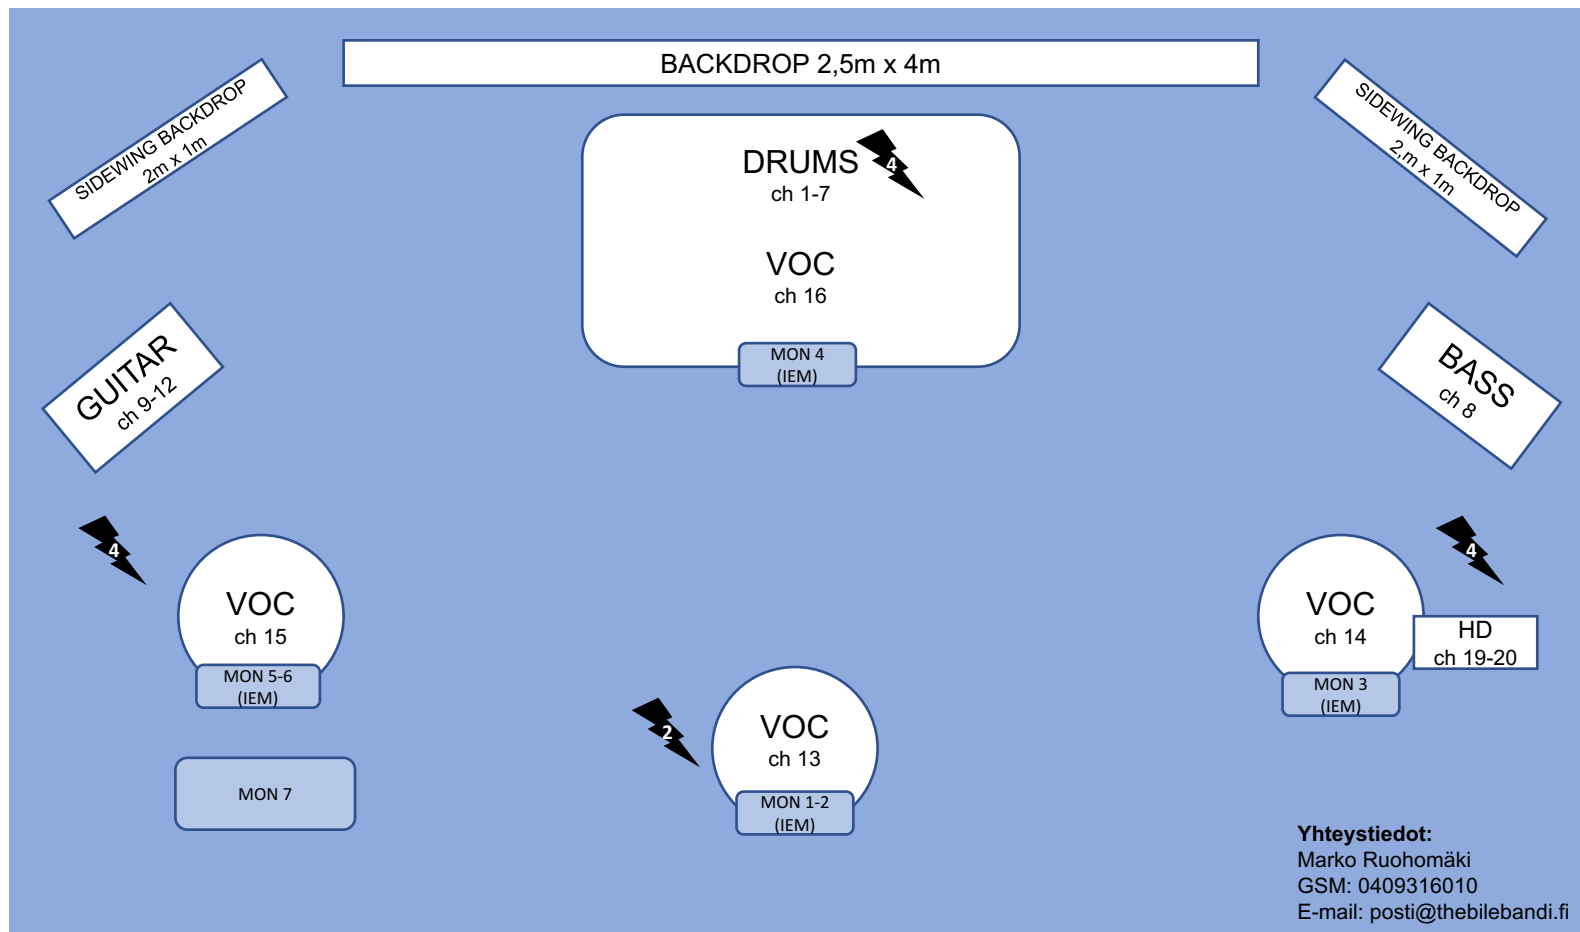

# THE BILEBÄNDI TEKNINEN RIDER

CH	MIC	STAND	CH	MIC	STAND		
➤ 1	BD	BD MIC	-	11	GUITARSYNTH	DI	-
➤ 2	SNR	SNR MIC	-	➤ 12	GUITARSYNTH	DI	-
➤ 3	TOM1	TOM MIC	-	➤ 13	VOC LAURA	OWN WIRELESS	SUORA
➤ 4	TOM2	TOM MIC	-	➤ 14	VOC MARKO	SM58 BETA	PUOMI
➤ 5	TOM3	TOM MIC	-	➤ 15	VOC RANE, TONI, ARI	SM58 BETA	PUOMI
➤ 6	HH	SM57	LYHYT PUOMI	➤ 16	VOC PETE (+48V)	OWN MIC	-
➤ 7	OH	SM81 (+48V)	PUOMI	➤ 17	-	-	-
➤ 8	BASS	DI	-	➤ 18	-	-	-
➤ 9	GUITAR	SM57	LYHYT PUOMI	➤ 19	HD TAUSTA	DI (plugi)	-
➤ 10	GUITAR	DI	-	➤ 20	HD KLIKKI	DI (plugi)	-