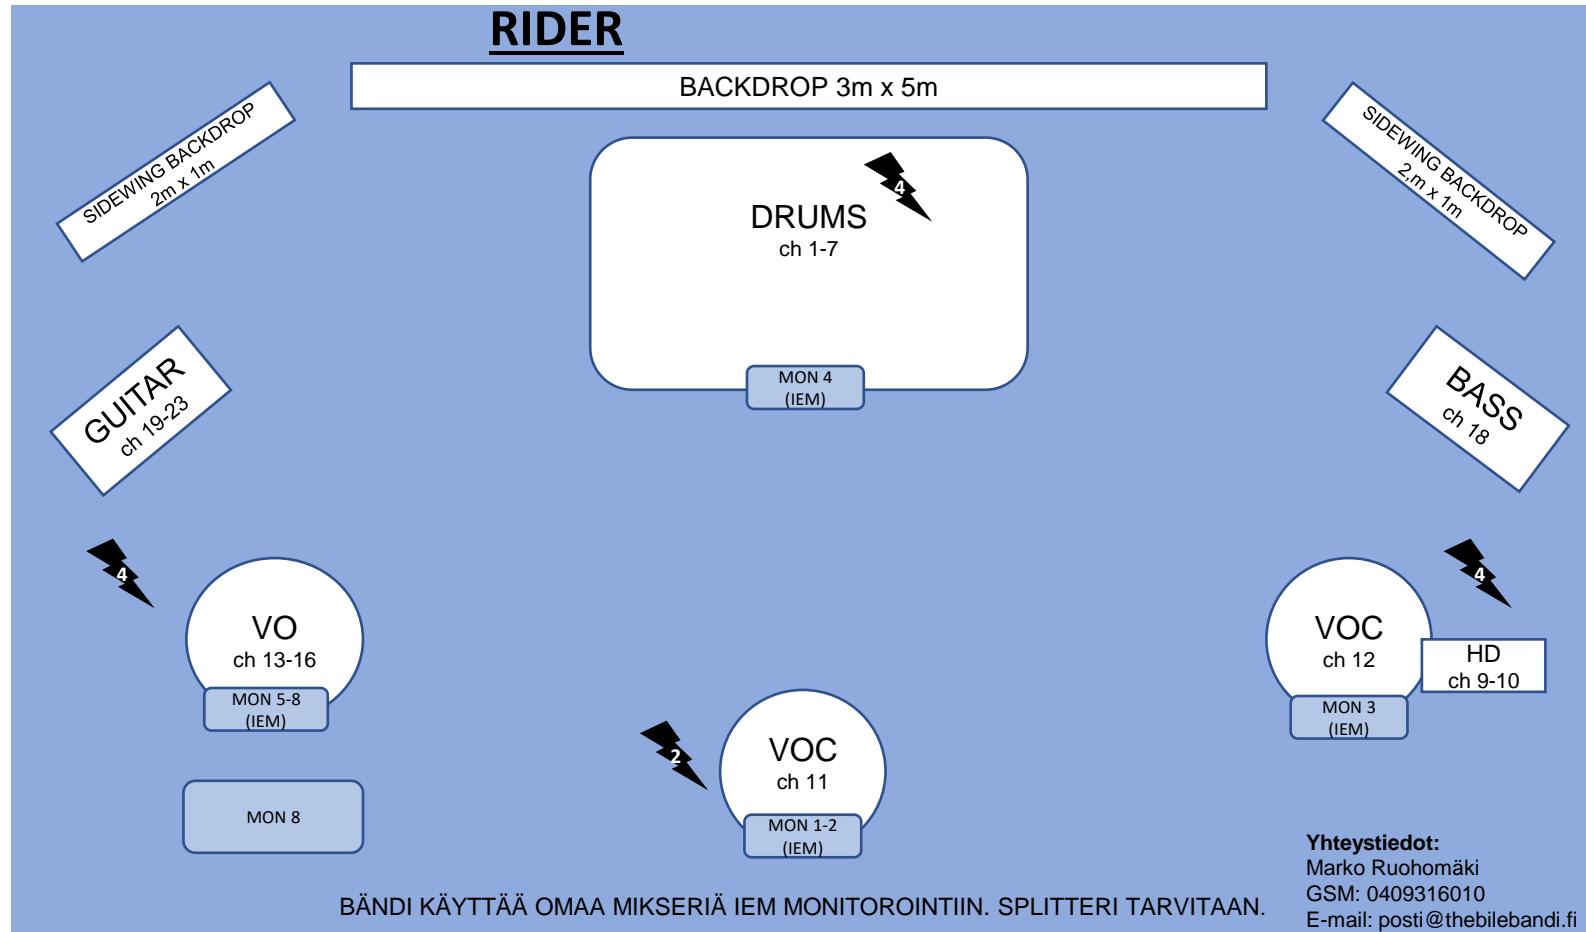

THE BILEBÄNDI TEKNINEN

RIDER

CH	MIC	STAND	CH	MIC	STAND
➤ 1 BD	BD MIC	-	➤ 11 VOC LAURA	WIRELESS "935" SUORA	
➤ 2 SNR	SNR MIC	-	➤ 12 VOC MARKO	SENNHEISER 935 PUOMI	
➤ 3 HH	SM57	LYHYT PUOMI	➤ 13 VOC RANE	SENNHEISER 935 PUOMI	
➤ 4 TOM1	TOM MIC	-	➤ 14 VOC HEIKKI	SENNHEISER 935 PUOMI	
➤ 5 TOM2	TOM MIC	-	➤ 15 VOC ARI	SENNHEISER 935 PUOMI	
➤ 6 TOM3	TOM MIC	-	➤ 16 VOC JUHA	SENNHEISER 935 PUOMI	
➤ 7 OH	SM81 (+48V)	PUOMI	➤ 17 -		
➤ 8 -			➤ 18 BASS	DI	
➤ 9 HD TAUSTA		DI	➤ 19 GUITAR	DI "RANE"	
➤ 10 HD KLIKKI		DI	➤ 20 GUITAR	DI "HEIKKI"	
			➤ 21-22 GUITAR	DI "ARI" STEREO	
			➤ 23 GUITAR	DI "JUHA"	