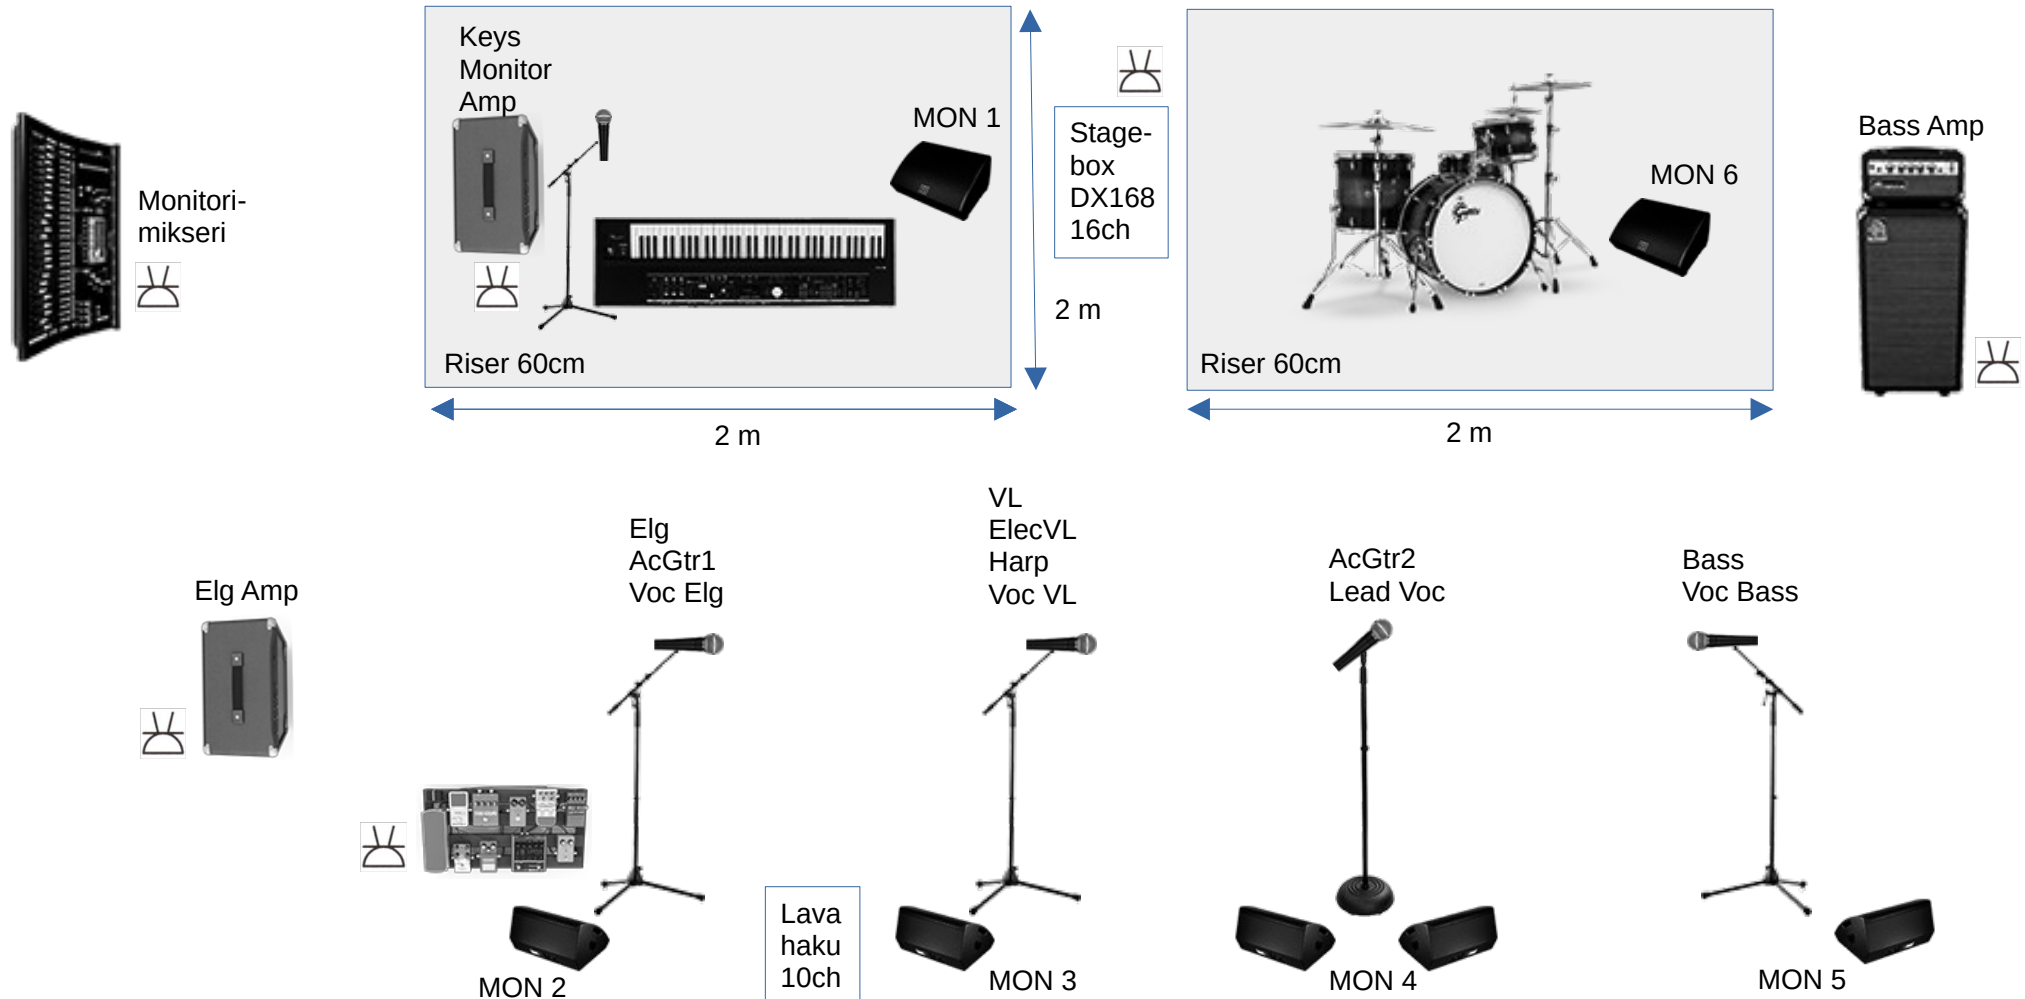

Sir Elwoodin hiljaiset värit

Lavakartta 2024

v 1.0
11.5.2024

Sir Elwoodin hiljaiset värit

Kesä 2024

Input list				v 1.0
MONITOR DESK				11.5.2024
IN	Kanava	DX168	LAVA-HAKU	Ständi
1	Kick	1		Matala
2	Snare top	2		Matala
3	Snare bottom	3		
4	Hh	4		Matala
5	Rt	5		Matala
6	Ft	6		Matala
7	Oh L	7		Korkea teleskooppi
8	Oh R	8		Korkea teleskooppi
9	Basso	9		
10	Kontra	10		
11	Keys L	11		
12	Keys R	12		
13	Elg		1	Matala
14	Ac Jussi		2	
15	Ac Juha	13		
16	VL		3	
17	e-VL		4	
18	Harppu		5	
19	Voc Junnu	14		Korkea teleskooppi
20	Voc Jussi		6	Korkea teleskooppi
21	Voc Tuula		7	Korkea teleskooppi
22	Voc Juha		8	Oma ständi
23	Voc BassoJussi		9	Korkea teleskooppi
MONITOR DESK OUT				DX168
Analog 1	MON 1	MON 1		
Analog 2	MON 2	MON 2		
Analog 3	MON 3	MON 3		
Analog 4	MON 4	MON 4		
Analog 5	MON 5	MON 5		
Analog 6	MON 6	MON 6		
Analog 7	MAIN OUT L	MAIN OUT L		
Analog 8	MAIN OUT R	MAIN OUT R