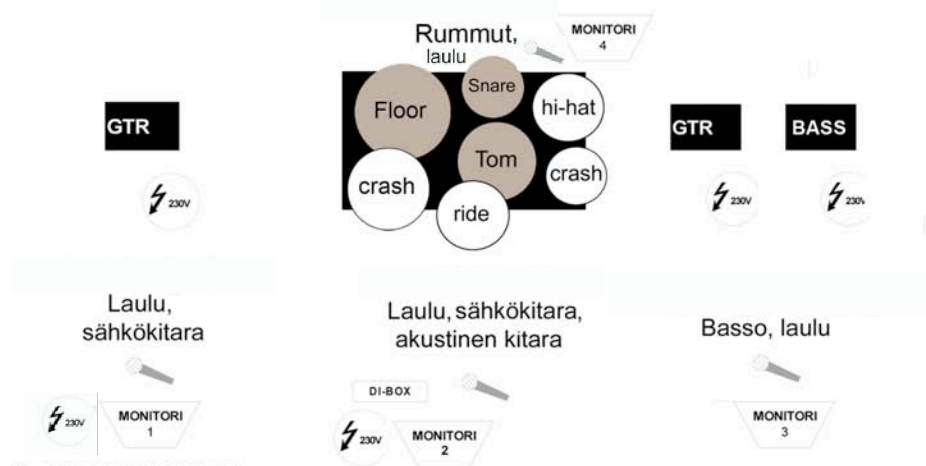

JYTAJYRSIJAT LAVAKARTTA / KANAVALISTA

1. BASSORUMPU
2. SNARE
3. TOM TOM
4. FLOOR TOM
5. LEFT OH
6. RIGHT OH
7. BASSO
8. SÄHKÖKITARA
9. AKUSTINEN KITARA D-I
10. SÄHKÖKITARA
11. LAULU
12. LAULU
13. LAULU