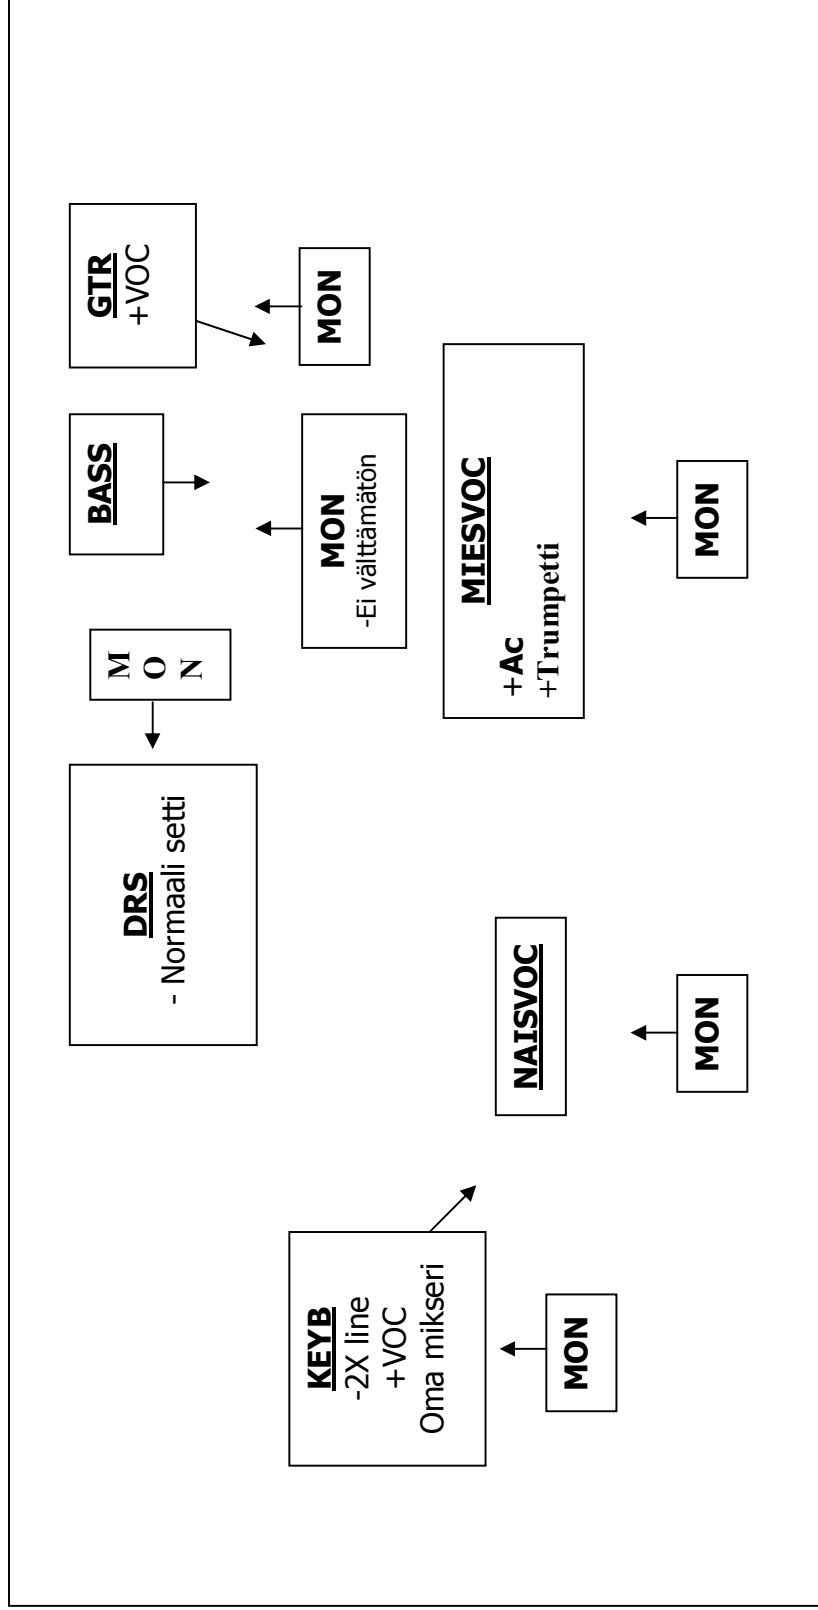

JELLY:N LAVAKARTTA 2007

Antti Lipponen 040 731 4896

antti.lipponen@welho.com

www.jelly.fi

YLEISÖ

JELLY - KANAVALISTA

Kanava	Mikä
1	Naisvoc
2	Miesvoc
3	Keybvoc
4	Gtrvoc
5	Gtr
6	Ac: DI-box
7	Trpt: mikki+standi
8-9	Bass: DI-box
10	Keyb: 2 x DI-box, oma mikseri
11	Kick
12	Snare
13	Hihat
14	Tom 1
15	Tom 2
16	OH