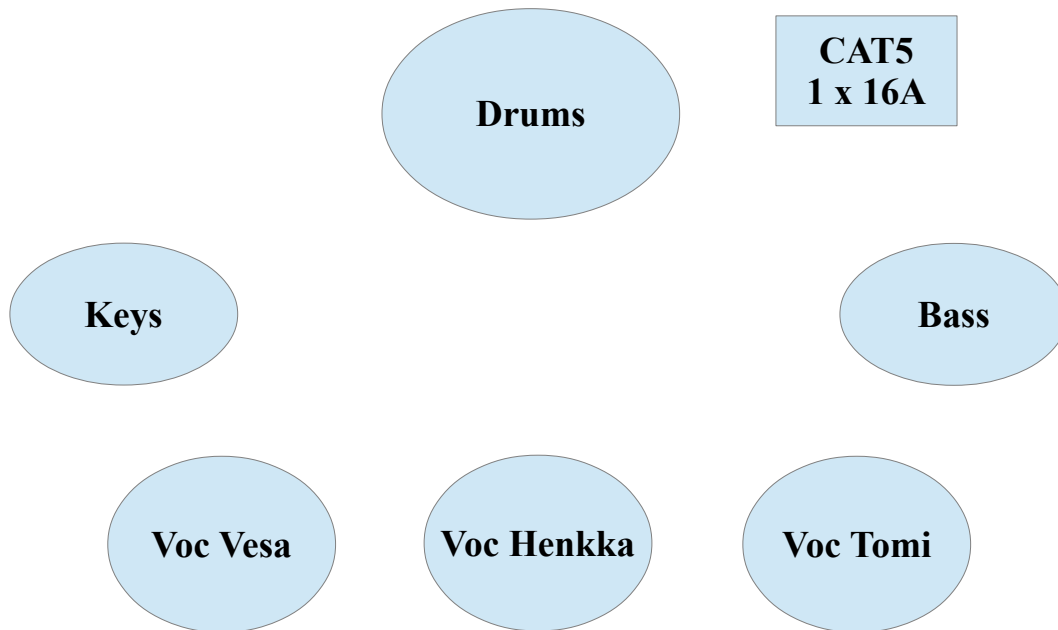

LAVAKARTTA JA KANAVALISTA 2023

1	BD		short boom
2	SD top		
3	SD bottom		
4	RT		
5	FT 1		
6	FT 2		
7	Ride		
8	Hihat		
9	Bass	XLR	
10	GTR Vesa	XLR	
11	GTR Henkka	XLR	
12	GTR spare	XLR	
13	Keys L	DI	
14	Keys R	DI	
15			
16			
17	Voc Vesa		long boom
18	Voc Henkka		long boom
19	Voc Tomi		long boom
20			
21			
22			
23	Ambience	kond	long boom
24	Ambience	kond	long boom

TARVITSEMME TEILTÄ:

PA ja FOH:

- Esiintymistilaan riittävän, rokin soittoon soveltuvan tehdasvalmisteisen PA- laitteiston, joka on orkesterin saapuessa käyttövalmiina ja viritettynä.
- Cat5 (tai parempi) kaapelointi FOH - upstage left.
- FOH sähkö (1 x 16A suko)

LAVA:

- Sähköä 1 x 16A suko, upstage left.

TUOMME MUKANAMME:

- Mikserin (Midas M32r)
- Mikrofonit, DI-boxit ja telineet
- Lavarasiat ja kaapeloinnin
- In-ear monitoroinnin.

Langattomien taajuudet ovat:

- 2 kanavaa   AKG IVM 4500 (500.100-530.500 Mhz)
- 1 kanava   AKG WMS 470 (500.100-530.500 Mhz)
- 1 kanava   AKG WMS 470 (650.100-680.000 Mhz)

LAVAKARTTA JA KANAVALISTA 2023

Yhteys ja lisätietoja:

Henkka Salonen 040 174 9555 / Bändi
Marko Kuosma 045 120 9151 / Tekniikka

hrahenkkasalonen@gmail.com
marko@mkaudio.fi