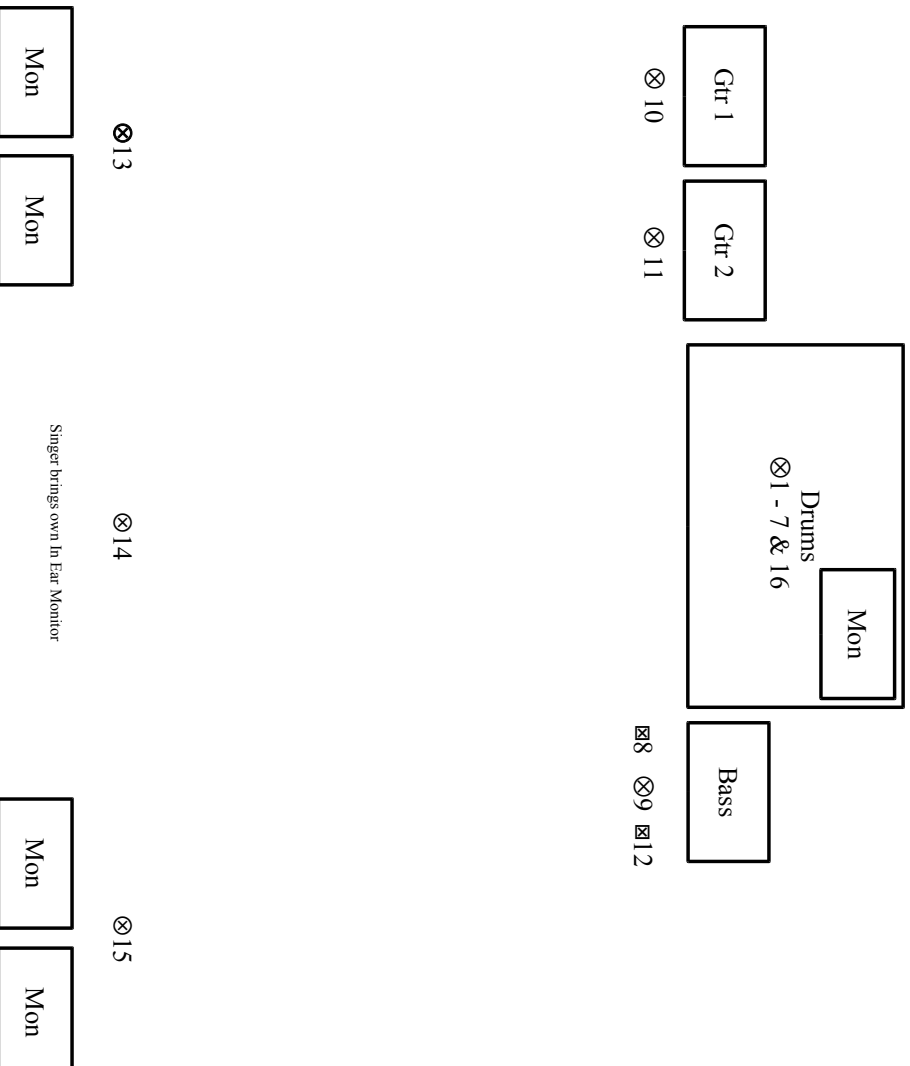

Honey B & the T-bones

rev. Jun. 2013

- | | | | |
|-----|-----------|------|-------------|
| 1. | BD | 52 | comp + gate |
| 2. | SN top | 57 | comp |
| 3. | SN bott | 57 | gate |
| 4. | Rt | 98 | gate |
| 5. | Ft | 98 | gate |
| 6. | OH | cond | |
| 7. | OH | cond | |
| 8. | Bass line | D.I | comp |
| 9. | Bass mic | 57 | |
| 10. | Gtr 1 | 57 | |
| 11. | Gtr 2 | 57 | |
| 12. | Ac. gtr | D.I | |
| 13. | Voc 1 | 58 | comp |
| 14. | Voc 2 | 58 | comp |
| 15. | Voc 3 | 58 | comp |
| 16. | Voc 4 | 58 | comp |

⊗ = Mic ⊠ = D.I box