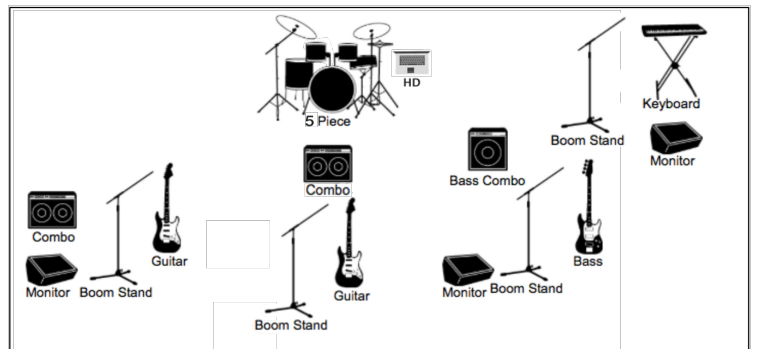

Jos kysyttävää:
0407445530 / Janne Nyysönen
janne@nyysonen.net