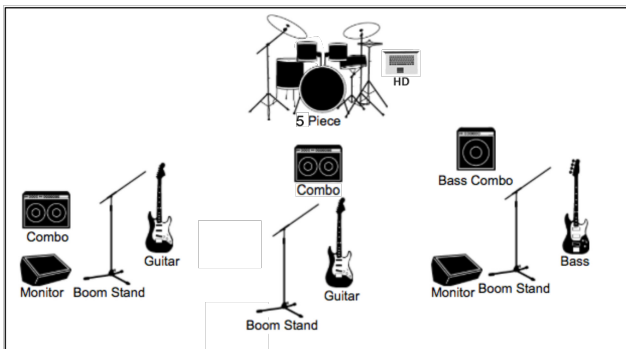

Jos kysyttävää:
0407445530 / Janne Nyysönen
janne@nyysonen.net