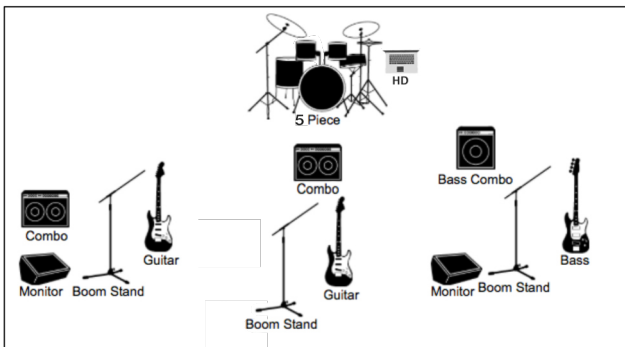

#### 4-HENKINEN KOKOONPANO

CH INPUT	MIC	STAND	PHANTOM +48V
1 KICK	B52 / E902	SB	
2 SN TOP	SM57	CLIP	
(3 SN BOTTOM)	SM57	CLIP	
4 RACK TOM 1	E904	CLIP	x
5 RACK TOM 2	E904	CLIP	
6 FLOOR TOM	E904	CLIP	x
7 OH L	SM81	LB	x
8 OH R	SM81	LB	x
9 DRUM PAD (=mono)	DI		x
10 BASS DI	DI		
11 LEAD GTR	E906	SB	
12 GTR 2	E906	SB	
13 HD (=mono)	DI		x
14 LEAD VOC	E935/58	LB	
15 GTR VOC	E935/58	LB	
16 BASS VOC	E935/58	LB	
17 DRUM VOC	E935/58	LB	
<b>SB = LYHYT PUOMI</b>	<b>LB= PITKÄ PUOMI</b>		

Monitorointi (yht. 4 x aux):

GTR - kulma  
 LEAD VOC - inear (mono XLR), oma langaton laitteisto tarvittaessa  
 BASS - kulma / toisinaan inear (mono XLR), oma kuunteluboxi tarvittaessa  
 DRUMS - inear (monoXLR), oma pikkumikseri mukana

#### 5-HENKINEN KOKOONPANO

CH INPUT	MIC	STAND	PHANTOM +48V
1 KICK	B52 / E902	SB	
2 SN TOP	SM57	CLIP	
(3 SN BOTTOM)	SM57	CLIP	
4 RACK TOM 1	E904	CLIP	x
5 RACK TOM 2	E904	CLIP	
6 FLOOR TOM	E904	CLIP	x
7 OH L	SM81	LB	x
8 OH R	SM81	LB	x
9 DRUM PAD (=mono)	DI		x
10 BASS DI	DI		
11 LEAD GTR	E906	SB	
12 GTR 2	E906	SB	
13 HD (=mono)	DI		x
14 KEYS L	DI		x
15 KEYS R	DI		x
16 KEYS L	DI		x
17 KEYS R	DI		x
18 LEAD VOC	E935/58	LB	
19 GTR VOC	E935/58	LB	
20 BASS VOC	E935/58	LB	
21 DRUM VOC	E935/58	LB	
22 KEYS VOC	E935/58	LB	
<b>SB = LYHYT PUOMI</b>	<b>LB= PITKÄ PUOMI</b>		

Monitorointi (yht. 5 x aux):

GTR - kulma  
 LEAD VOC - inear (mono XLR), oma langaton laitteisto tarvittaessa  
 BASS - kulma / toisinaan inear (mono XLR), oma kuunteluboxi tarvittaessa  
 KEYS - kulma  
 DRUMS - inear (monoXLR), oma pikkumikseri mukana