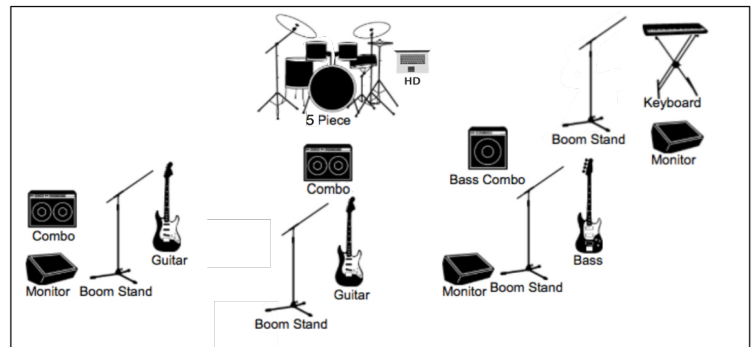

#### 4-HENKINEN KOKOONPANO

CH INPUT	MIC	STAND	PHANTOM +48V
1 KICK	B52 / E902	SB	
2 SN TOP	SM57	CLIP	
(3 SN BOTTOM)	SM57	CLIP	
4 RACK TOM 1	E904	CLIP	x
5 RACK TOM 2	E904	CLIP	
6 FLOOR TOM	E904	CLIP	x
7 OH L	SM81	LB	x
8 OH R	SM81	LB	x
9 DRUM PAD (=mono)	DI		x
10 BASS DI	DI		
11 LEAD GTR	E906	SB	
12 GTR 2	E906	SB	
13 HD (=mono)	DI		x
14 LEAD VOC	E935/58	LB	
15 GTR VOC	E935/58	LB	
16 BASS VOC	E935/58	LB	
17 DRUM VOC	E935/58	LB	
<b>SB = LYHYT PUOMI</b>	<b>LB= PITKÄ PUOMI</b>		

Monitorointi (yht. 4 x aux):

GTR - kulma  
 LEAD VOC - inear (mono XLR), oma langaton laitteisto tarvittaessa  
 BASS - kulma / toisinaan inear (mono XLR), oma kuunteluboxi tarvittaessa  
 DRUMS - inear (monoXLR), oma pikkumikseri mukana

#### 5-HENKINEN KOKOONPANO

CH INPUT	MIC	STAND	PHANTOM +48V
1 KICK	B52 / E902	SB	
2 SN TOP	SM57	CLIP	
(3 SN BOTTOM)	SM57	CLIP	
4 RACK TOM 1	E904	CLIP	x
5 RACK TOM 2	E904	CLIP	
6 FLOOR TOM	E904	CLIP	x
7 OH L	SM81	LB	x
8 OH R	SM81	LB	x
9 DRUM PAD (=mono)	DI		x
10 BASS DI	DI		
11 LEAD GTR	E906	SB	
12 GTR 2	E906	SB	
13 HD (=mono)	DI		x
14 KEYS L	DI		x
15 KEYS R	DI		x
16 KEYS L	DI		x
17 KEYS R	DI		x
18 LEAD VOC	E935/58	LB	
19 GTR VOC	E935/58	LB	
20 BASS VOC	E935/58	LB	
21 DRUM VOC	E935/58	LB	
22 KEYS VOC	E935/58	LB	
<b>SB = LYHYT PUOMI</b>	<b>LB= PITKÄ PUOMI</b>		

Monitorointi (yht. 5 x aux):

GTR - kulma  
 LEAD VOC - inear (mono XLR), oma langaton laitteisto tarvittaessa  
 BASS - kulma / toisinaan inear (mono XLR), oma kuunteluboxi tarvittaessa  
 KEYS - kulma  
 DRUMS - inear (monoXLR), oma pikkumikseri mukana