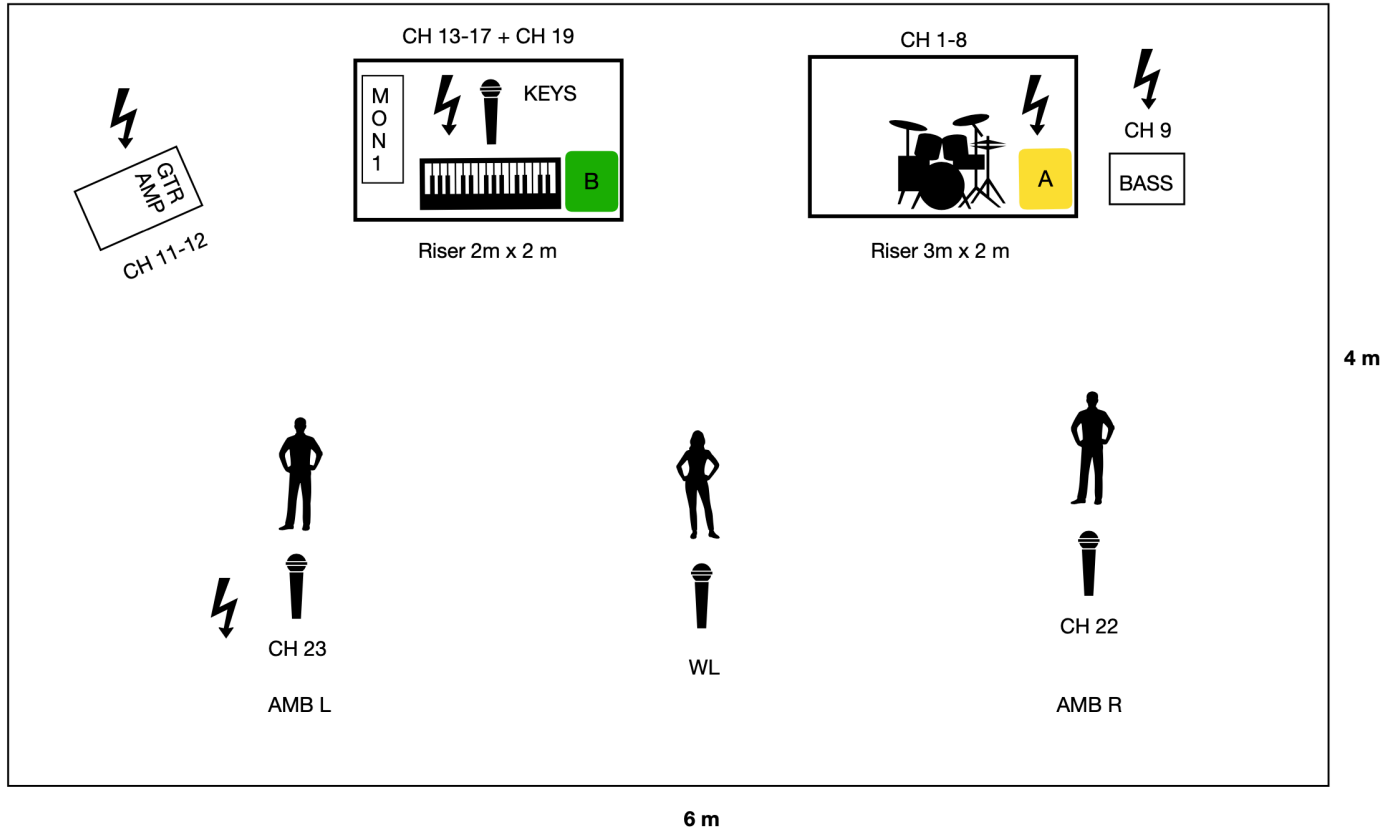

PÄIVÄYS 1.1.2026

Virve Rosti & Loyals lavakartta 2026

Festareilla raiserit käytössä.

= 230 V

Raiserit eivät ole välttämättömiä, mutta mikäli nopea vaihtoaika, niin suotavia.

**Valo**

Mukanamme ei kulje valomiestä, joten tapahtuman valomies saa vapaat kädet show:n toteutuksessa. Savua ja usvaa saa käyttää.