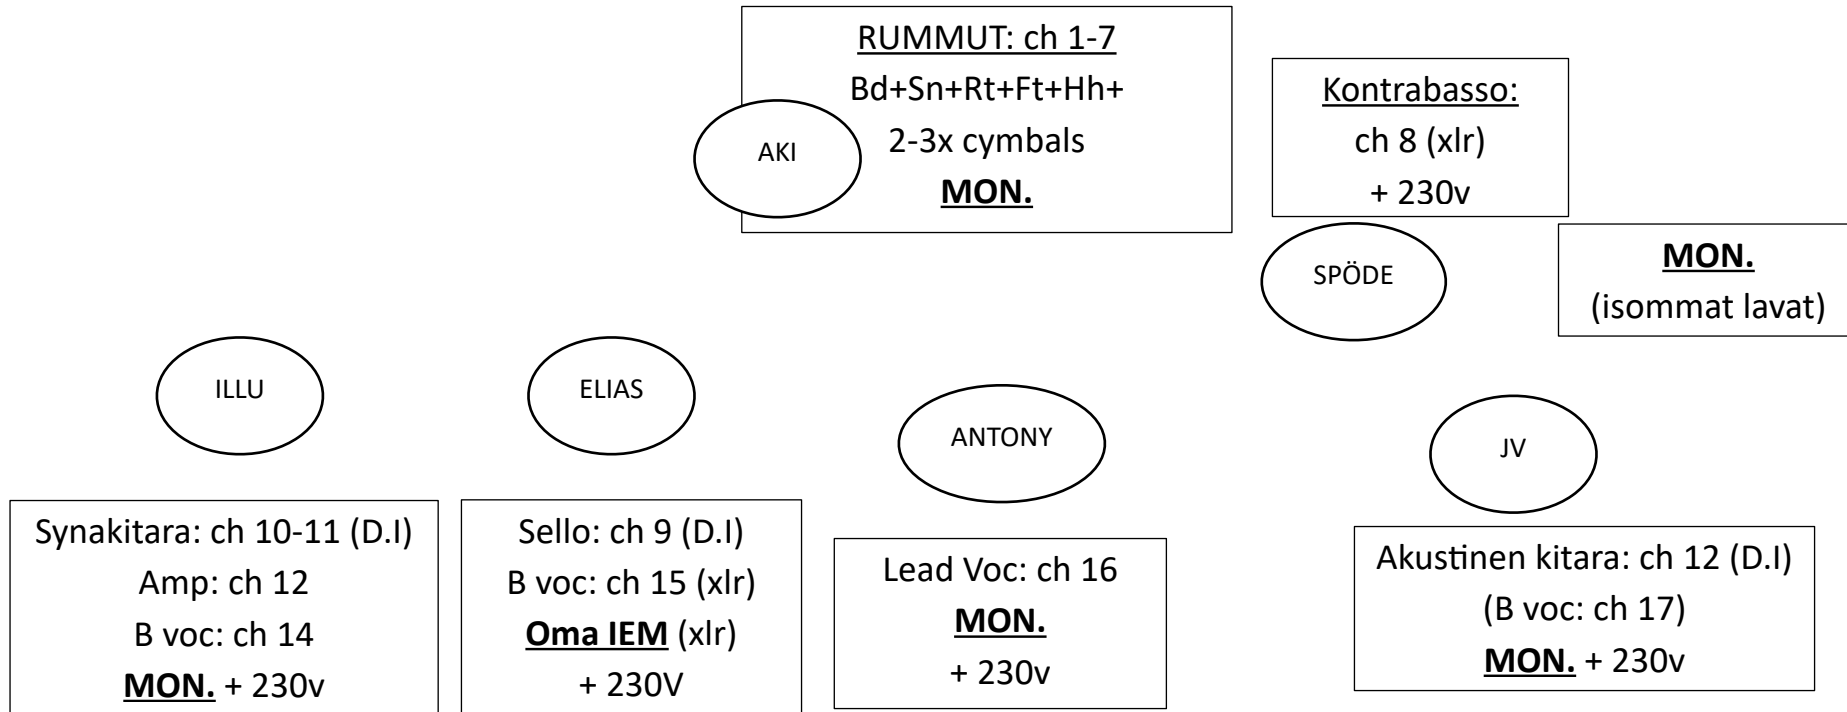

## Alustava mon mix:

MON1(ILLU): **gtr 1&2** + lead voc + sello + B Voc

MON2(ANTONY): **lead voc** + gtr 1&2 + sello

MON3(JV): **gtr 1&2 + lead voc** + Bvoc

MON4(AKI): lead voc + gtr 1&2 + sello + **mahd basari + snare**

MON5(ELIAS, oma IEM, Kulma isommille lavoille): lead voc + gtr 1&2 + **sello**  
+ mahd basari + snare

MON6(SPÖDE) gtr 1&2 + lead voc + sello (tilasta riippuen vähän rumpuja)

## KANAVALISTA:

1. Bd
2. Sd Top
3. Sd Bottom
4. Tom 1
5. Tom 2
6. Oh L
7. Oh R
8. Bass DI
9. Sello DI
10. Synagtr L
11. Synagtr R
12. Gtr amp
13. Ac gtr
14. Voc Illu
15. Voc Elias
16. Voc Toni
17. Voc JV