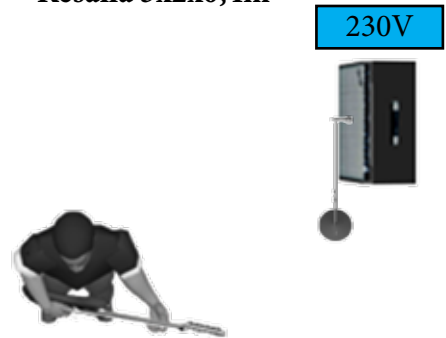

230V

14.2 - 1.4.2018

Etupää :	Pasi Ristolainen	0400-721041	pasi@pasiristolainen.com (KAIKKI YLEISET ASIAT)
Valopää :	Jouni Järvinen	045-609 9036	jarvinen.jouni@gmail.com
Soitinpää :	Jussi Lehtivuori	040-7327037	jussi.lehtivuori@gmail.com
Lavapää :	Timo Toppari		toppari@me.com

1.6.2018 ->

Etupää :	Pasi Ristolainen	0400-721041	pasi@pasiristolainen.com
Valopää :	Aki Rantala	0400-641992	aki.rantala@ruosila.com
Soitinpää :	Teemu Lehtimäki	0400-597506	teemulehtimaki@hotmail.com (KAIKKI YLEISET ASIAT)
Lavapää :	Timo Toppari		toppari@me.com