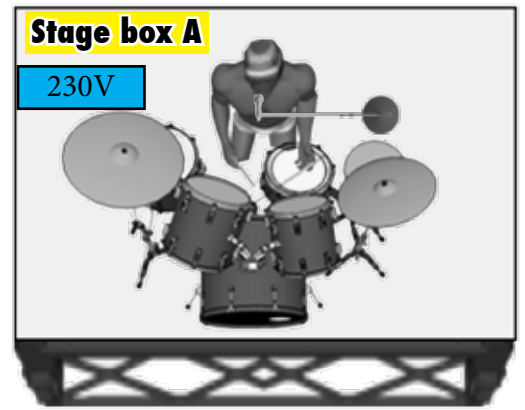

Tuomme omat rumpumikit ja d.i.-boxit. Festivaaleilla **e935:t** ja **NT5:t** (tai vastaavat) talolta. Tuomme omat lavarasiat & kaapelit, mutta jos talolla on käytössä LK37 -kaapelointi, käytämme sitä. Tarvitsemme **monitorimikserille 3x16A** voimavirran, sekä **valoille 3x32A** lavan takaosaan. Etupään ja lavan välille tarvitsemme **2 x CAT5e** kaapelia, 1 äänelle ja 1 valoilille.

Festivaaleilla tarvitsemme **2 etumonitoria ja sidefillit**, kaikki omissa ryhmissään.
Konserttisaleissa tarvitsemme **4 etumonitoria**, omissa ryhmissään.

Raiseri: 2x2x0,4m

Raiseri: 1x2x0,4m

Raiseri: 2x2x0,4m
Kesällä 3x2x0,4m