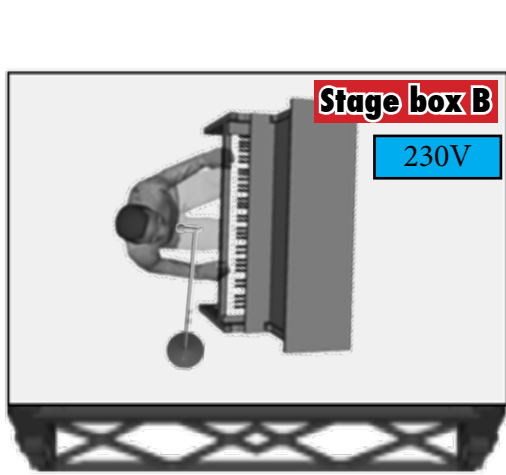

Raiseri: 2x2x0,4m