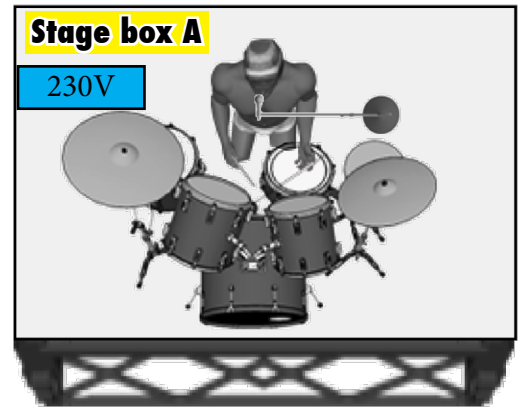

YO 2017

Desk channel	Instr.	Mic / D.I	Stage box	Stand	Stage box	Location
1	Kick	B52	A1		1 Kick	A @ US Left
2	Snare top	e906	A2	Short boom	2 Snare top	
3	Snare btm	e906	A3		3 Snare btm	
4	Tom rack	e906	A4		4 Tom rack	
5	Tom floor 1	e906	A5		5 Tom floor 1	
6	Tom floor 2	e906	A6		6 Tom floor 2	
7	FX PAD	D.I	A7		7 FX PAD	
8	OH L	AT 2020	A8	Short boom	8 OH L	
9	OH R	AT 2020	A9	Short boom	9 OH R	
10	Snare 2	SM57	A10	Short boom	10 Snare 2	
11	X-Drum	D.I	A11		11 X-Drum	
12	Bass	D.I	B11		12 Voc Drs	
13	Key L	D.I	B1		1 Key L	B @ US Right
14	Key R	D.I	B2		2 Key R	
15	Pno L	D.I	B3		3 Pno L	
16	Pno R	D.I	B4		4 Pno R	
17	Org L	D.I	C1		5 HD 1	
18	Org R	D.I	C2		6 HD 2	
19	Key L	D.I	C3		7 HD 3	
20	Key R	D.I	C4		8 HD 4	
21	Ac gtr	D.I	C5		9 HD Click	
22	Gtr	SM57	Digico D2 *		10 Voc Piano	
23	Voc Mikko	e935	B10	Tall boom	11 Bass	
24	Voc Ari	e935	A12	Short boom	12 n/c - - -	
25	Voc Jaska	e935	C7	Tall boom	1 Org L	C @ DS Right
26	Voc Olli	WLS dpa d:facto	Digico D2		2 Org R	
27	HD 1	D.I	B5		3 Key L	
28	HD 2	D.I	B6		4 Key R	
29	HD 3	D.I	B7		5 Ac gtr	
30	HD 4	D.I	B8		6 Amb Stage R	
31	HD Click	D.I	B9		7 Voc Org	
32	Amb Stage R	NT5	C6	Tall boom	8 n/c - - -	
33	Amb Stage L	NT5	Digico D2 *	Tall boom	9 RET Mikko L	
	WLS Antenna			Tall boom	10 RET Mikko R	
					11 RET Mynä L	
			* Oma 2-par. haku		12 RET Mynä R	

Tuomme myös lavarasiat & -kaapelit, mutta jos talolla on käytössä **LK37** -kaapelointi, käytämme sitä. Tarvitsemme **monitoritiskille 3x16A** voimavirran, sekä **valoille 3x32A** lavan takaosaan. Etupään ja lavan välille tarvitsemme **2 kpl Cat-5e** kaapelia, 1 valoille ja 1 äänelle.