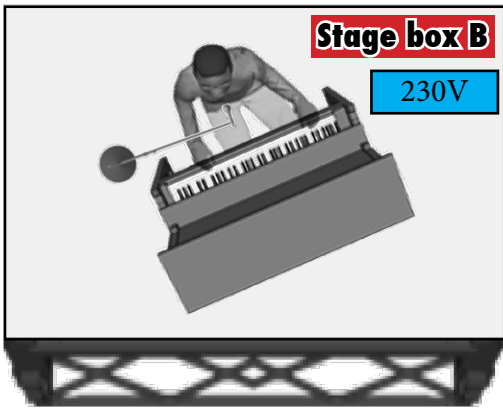

YO 2017

Desk channel	Instr.	Mic / D.I	Stage box	Stand	Stage box	Location
1	Kick	B52	A1		1 Kick	A @ US Left
2	Snare top	e906	A2	Short boom	2 Snare top	
3	Snare btm	e906	A3		3 Snare btm	
4	Tom rack	e906	A4		4 Tom rack	
5	Tom floor 1	e906	A5		5 Tom floor 1	
6	Tom floor 2	e906	A6		6 Tom floor 2	
7	FX PAD	D.I	A7		7 FX PAD	
8	OH L	AT 2020	A8	Short boom	8 OH L	
9	OH R	AT 2020	A9	Short boom	9 OH R	
10	Snare 2	SM57	A10	Short boom	10 Snare 2	
11	X-Drum	D.I	A11		11 X-Drum	
12	Bass	D.I	B11		12 Voc Drs	
13	Key L	D.I	B1		1 Key L	B @ US Right
14	Key R	D.I	B2		2 Key R	
15	Pno L	D.I	B3		3 Pno L	
16	Pno R	D.I	B4		4 Pno R	
17	Org L	D.I	C1		5 HD 1	
18	Org R	D.I	C2		6 HD 2	
19	Key L	D.I	C3		7 HD 3	
20	Key R	D.I	C4		8 HD 4	
21	Ac gtr	D.I	C5		9 HD Click	
22	Gtr	SM57	Digico D2 *		10 Voc Piano	
23	Voc Mikko	e935	B10	Tall boom	11 Bass	
24	Voc Ari	e935	A12	Short boom	12 n/c - - -	
25	Voc Jaska	e935	C7	Tall boom	1 Org L	C @ DS Right
26	Voc Olli	WLS dpa d:facto	Digico D2		2 Org R	
27	HD 1	D.I	B5		3 Key L	
28	HD 2	D.I	B6		4 Key R	
29	HD 3	D.I	B7		5 Ac gtr	
30	HD 4	D.I	B8		6 Amb Stage R	
31	HD Click	D.I	B9		7 Voc Org	
32	Amb Stage R	NT5	C6	Tall boom	8 n/c - - -	
33	Amb Stage L	NT5	Digico D2 *	Tall boom	9 RET Mikko L	
	WLS Antenna			Tall boom	10 RET Mikko R	
					11 RET Mynä L	
			* Oma 2-par. haku		12 RET Mynä R	

Tuomme myös lavarasiat & -kaapelit, mutta jos talolla on käytössä **LK37** -kaapelointi, käytämme sitä. Tarvitsemme **monitoritiskille 3x16A** voimavirran, sekä **valoille 3x32A** lavan takaosaan. Etupään ja lavan välille tarvitsemme **2 kpl Cat-5e** kaapelia, 1 valoille ja 1 äänelle.