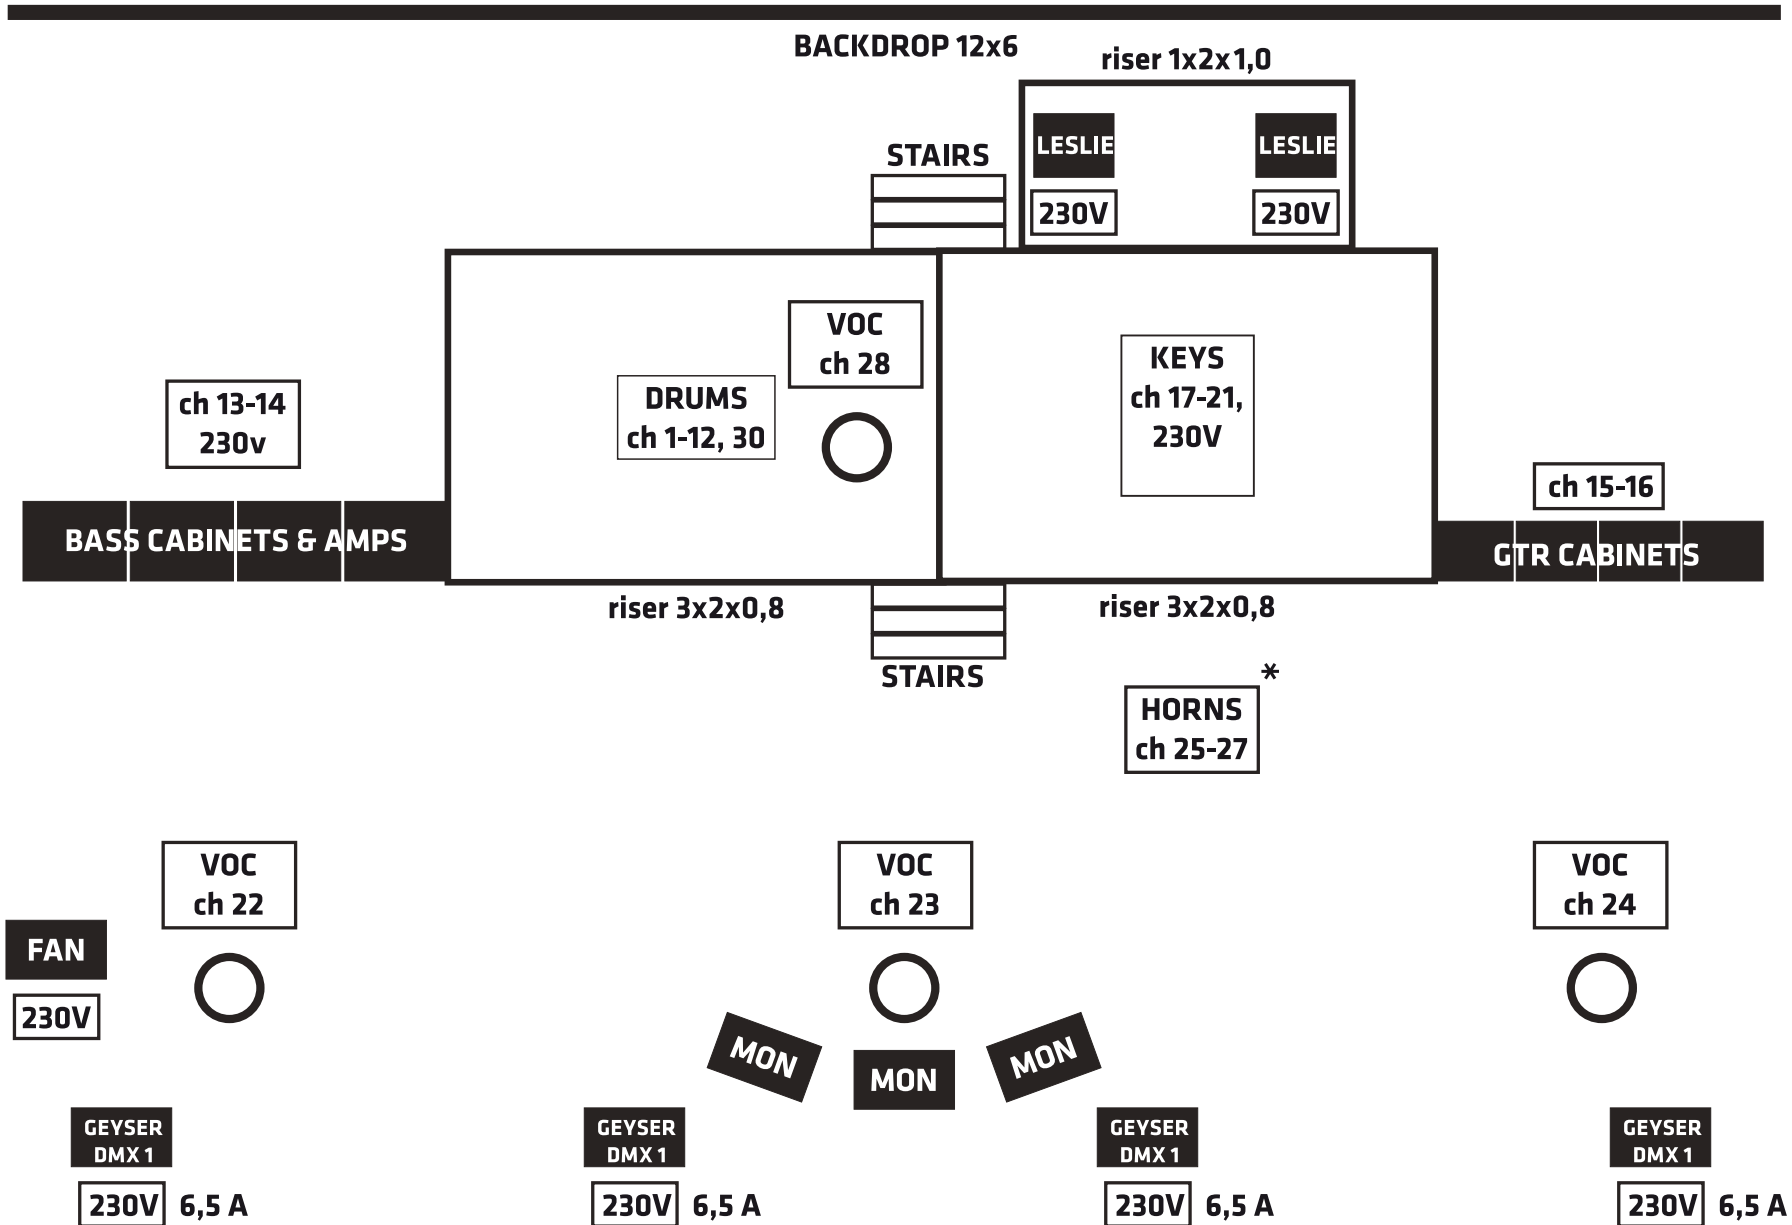

\* vain erikseen listatuilla kesäkeikoilla

**OHJELMATOIMITUSSOPIMUKSESSA JA SEN LIITTEISSÄ MAINITTUJEN YKSITYISKOHTIEN TARKKA NOUDATTAMINEN ON EHDOTTOMAN TÄRKEÄÄ!**

## KIERTUEMANAGERI, YHTEYDENOTOT

Ota yhteyttä kaikissa teknisissä ja käytännön asioissa. mm: aikataulut, logistiikka, majoitus, catering, ääni,-valo,-lavatekninen toteutus.  
Foh ja Mon välille tarvitsemme 2 x Cat5-kaapelia.  
Orkesterin linja-auto + trailer yhdistelmälle on osoitettava turvallinen pysäköintialue tapahtumapaikan välittömästä läheisyydestä, jossa sähkömahdollisuus 16 A-schuko. Linja-auto on 13,5m pitkä, 3,6m korkea, 2,6 leveä. Linja-auto + trailer yhteispituus 18,50m. Purkupituus 20,00m.

## FOH

Oma etupää (Avid Venue SC48) on poikkeuksetta mukana.  
Muu tarvittava tieto löytyy input-listasta ja lavakartasta.  
PA:n tulee olla riittävän tehokas ja laadukas!!!  
Jos olet epävarma laitteistosi suhteen, OTA YHTEYTTÄ! ROK!!!

## MON

Tuomme oman monitoritiskin (YAMAHA M7CL), johon talolta kanavalistan mukainen XLR-haaroitus. Tuomme myös omat monitorit, mikit ja in-earit. Isoilla lavoilla tarvitsemme talolta sidefillit, 2 kpl ambienssimikrofoneja lavan etureunaan. Tarvitsemme myös laadukkaan cue-kulman (d&b max, m4, m6) sekä com-yhteyden foh ja mon välille.  
8 kpl pitkää puomillista mikkiständiä, 2 kpl pitkää suoraa limpullista sekä 1 kpl lyhyt puomillinen mikkiständi.  
Mitä tahansa kysyttävää juolahtaa mieleen, niin soitele.