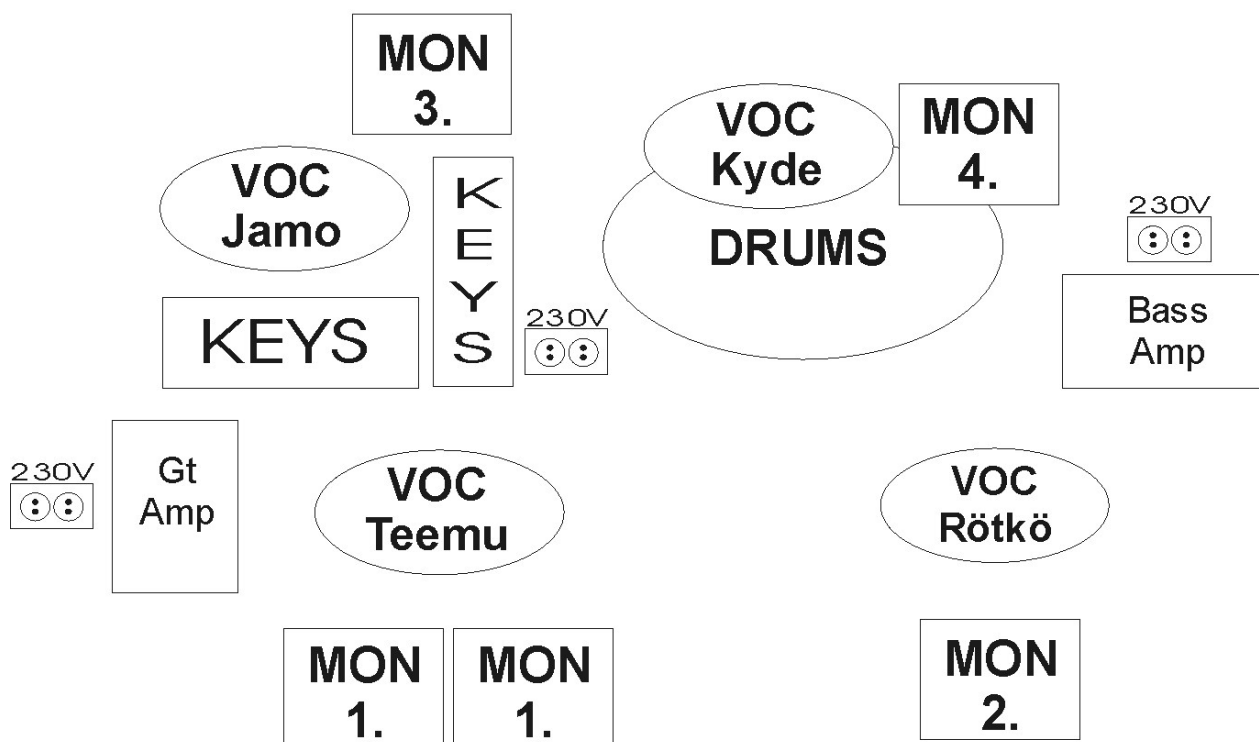

Tiger Stripes, lava ja inputit

INPUTS

1. BD
2. SN
3. RT
4. FT
5. OHL
6. OHR
7. BASS DI
8. BASS MIC
9. GT
10. KeyL
11. KeyR
12. Voc-lead (Teemu)
13. Voc (Rötökö)
14. Voc (Jamo)
15. Voc (Kyde)

MIC

- Audix D-6, tai vast.
- Audix D-1, tai vast.
- Audix D-2, tai vast.
- Audix D-4, tai vast.
- SM81
- SM81
- DI-box
- SM 57
- SM 57
- DI-box
- DI-box
- e 935
- SM 58
- SM 58
- SM 58

INSERT

- Gate 1
- Gate 2
- Gate 3
- Gate 4
-
-
- Comp
-
-
- Comp
- Comp
- Comp
- Comp
- Comp
- Comp