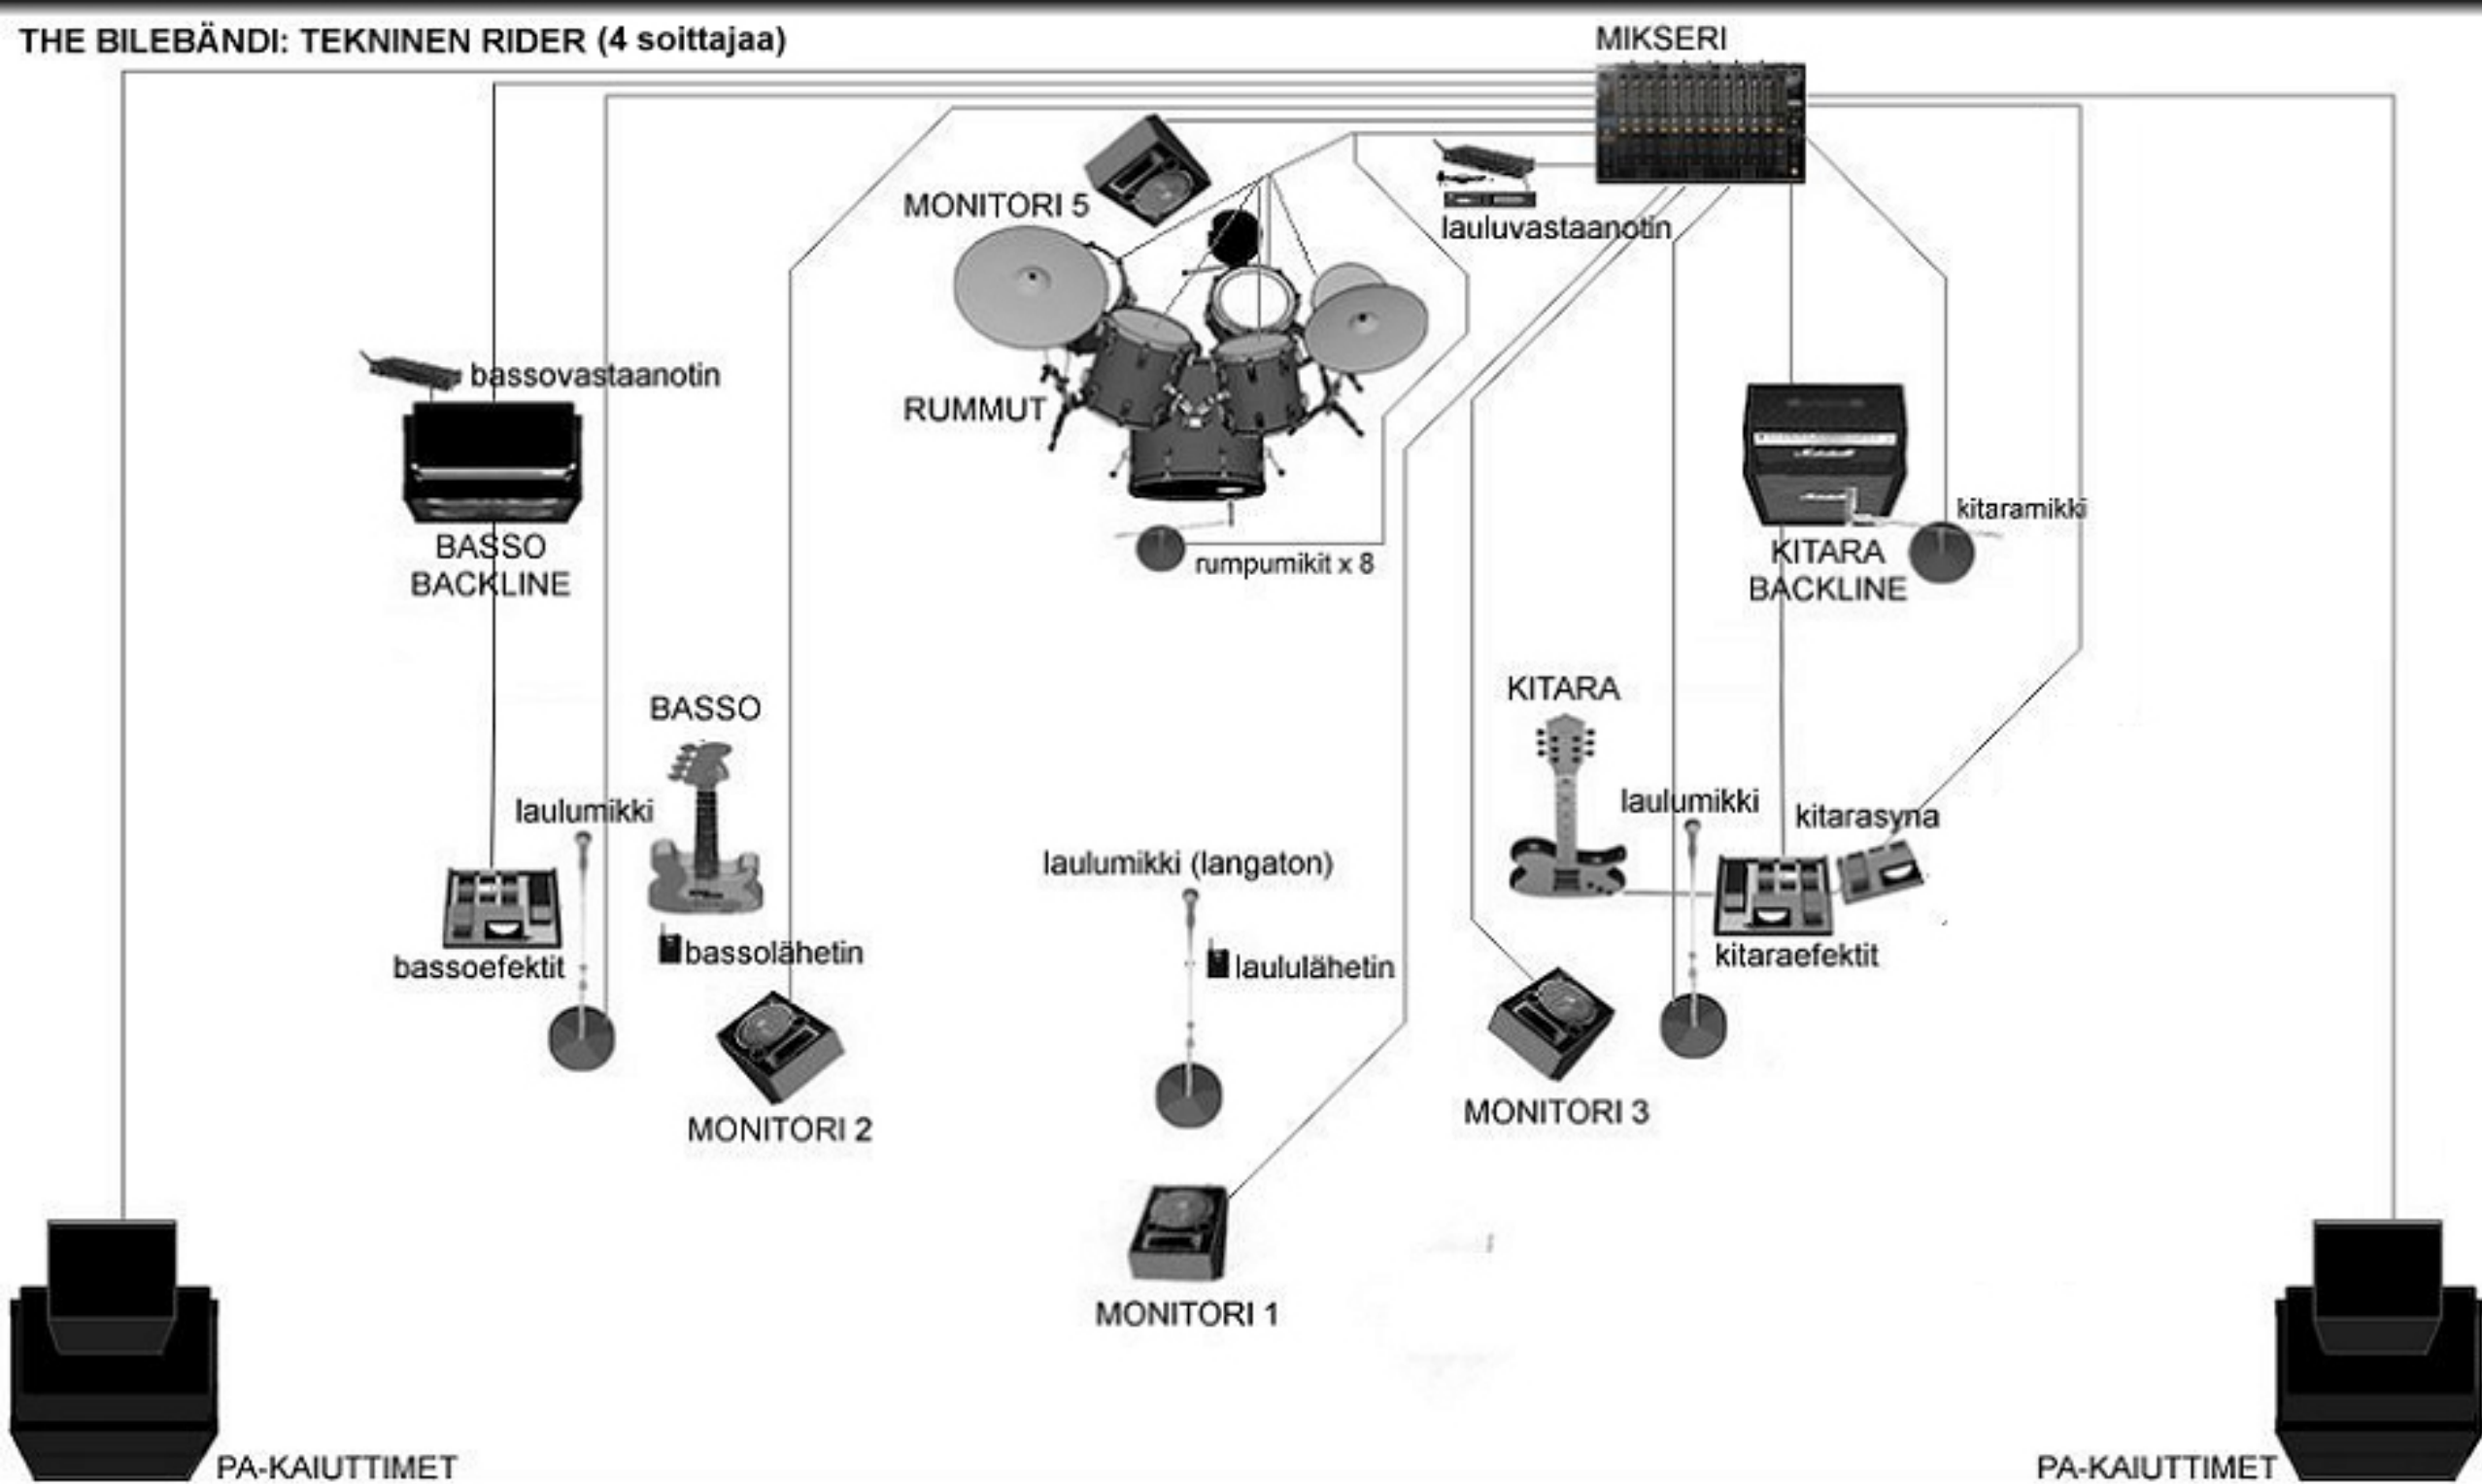

THE BILEBÄNDI: TEKNINEN RIDER (4 soittajaa)

YLEISTÄ

LAVA:

Esiintymisalue tulee olla tyhjä, puhdas, kuiva ja tasainen. Bändi tarvitsee vähintään 5m leveän ja 4m syvän tilan esiintymiseen. Tilan tulee olla aina katettu! Esiintymisalue tulee olla selkeästi eristettynä yleisömassasta, joko aidoin tai selkeästi korotetulla ja tukevalla lavalla. Mikäli eristäminen ei onnistu, järjestäjän tulee hankkia lavan välittömään läheisyyteen järjestyksenvalvoja. Mikäli samalla lavalla on muitakin esiintyjiä, tai 5m x 4m tilan järjestäminen ei onnistu, ota meihin etukäteen yhteyttä.

ÄÄNTOISTON VAATIMUKSET:

Digital mikseri Presonus / Mackie 24-32 kanavaa + 6-8 auxia. Oma miksaajaa bändillä ei ole. Teemme yhdessä tilaajan miksaajan kanssa soundcheckin jonka perusteella tehdään asetukset.

JBL, Mackie, Turbosound / vast. laadukas äänentoisto joka tuottaa vähintään 140dB. Subwoofereita ei voi bändimme musiikissa olla liikaa.

MONITOROINTI:

Lähtökohtaisesti teemme monitorit aina etupäästä. Laulajalle on oma korvamonitorointi, langaton Shuren järjestelmä ja soittajille 5 kpl monitoreja XLR-syötöillä.

KAAPELIT:

Laadukkaita kaapeleita kanavalistamme määrittelemän määrän verran.

VALOT:

Mahdollisimman paljon välkkyvää diskovaloa stroboineen.

KANAVALISTA

INSTRUMENTTI	MIKROFONI/DI	STÄNDI/MUUTA
Lead laulu	Shure Beta 58 langaton/ vastaava	suora ständi
Laulu kitaristi	Shure Beta 58/vastaava	puomillinen
Laulu basisti	Shure Beta 58/vastaava	puomillinen
Kitara	Shure Beta 57+Di	lyhyt puomillinen
Kitarasyna	Di	
Basso	Di	
Bassorumpu	Shure Beta 52	lyhyt puomillinen
Overhead left	Shure SM81/vastaava	pitkä puomillinen
Overhead right	Shure SM81/vastaava	pitkä puomillinen
Virveli		lyhyt puomillinen
Tom 1		kiinnitys rumpuun
Tom 2		kiinnitys rumpuun
Tom lattia		kiinnitys rumpuun
Ambienci	Konkkamikki	pitkä puomillinen