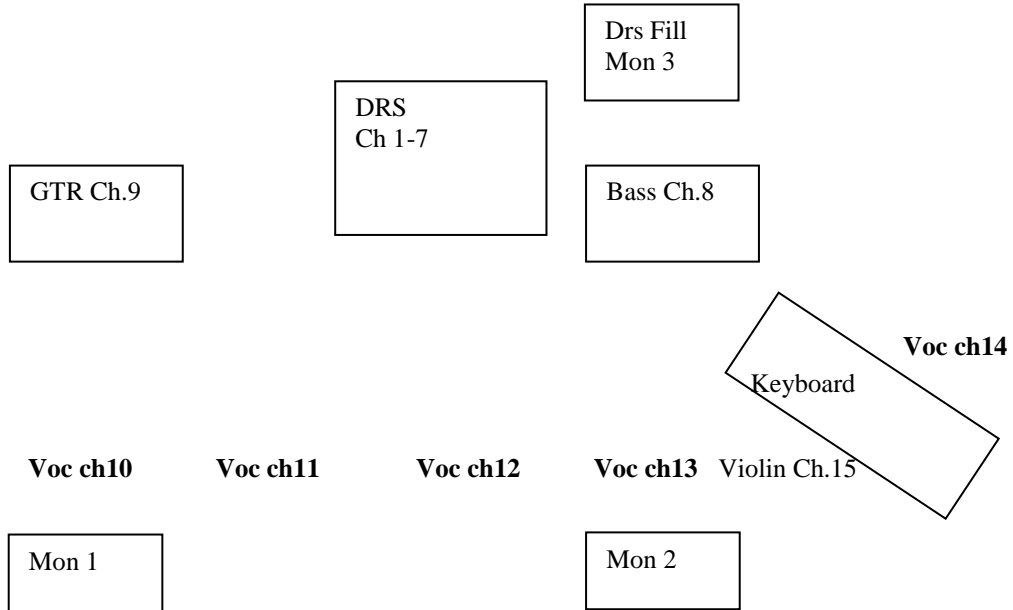

Redux

Omalla tekniikalla varustettuna

Ch	Instrument	Mic	Ständi
1	Kick	b52	lyhyt puomi
2	Sd	b56	lyhyt puomi
3	Rt	504	
4	Ft1	504	
5	Ft2	504	
6	Ride	opus53	lyhyt puomi
7	HH	opus53	lyhyt puomi
8	Bass	DI	
9	Gtr	sm 57	lyhyt puomi
10	Voc Gtr	om7	pitkä puomi
11	Voc Kundit	om7	pitkä suora
12	Voc Sanna	om7	pitkä suora
13	Voc Bass	om7	pitkä suora
14	Voc Key	om7	pitkä puomi
15	Violin	di	
16	Key Korg	di	
17	Key Yamaha	di	
18	Key Yamaha	di	

PA-Laitteet

Laadukas hyväkuntoinen järjestelmä, jolla saadaan aikaan tasainen kuuluvuus koko yleisön alueelle. Ja riittävästi äänenpainetta(105 dBA)Etupään tiskille. Frontfillit tulisi olla. Orkesterimme suosii seuraavia merkkejä: EAW, Nexo, D&B.

Tuomme mukana oman etupään mikserin, omat mikit ja ständit, oman korvamonitori järjestelmän. Joten tarvitsemme vain syötöt talon järjestelmään(L,R). Joissain tilanteissa käytämme talon kulmamonitori ja talon monitorimiksaaja tekee kulmakuuntelun, joskus saatamme tuoda omat kulmat. Korvamonitorit tehdään aina etupäänmikseristä. Isoilla lavoilla myös jonkinlainen sidefill järjestelmä lavalle olisi suotava. Ja kulmat saisi olla hyvässä vireessä, ja mielellään laadukkaat riittävän isoilla päätteillä varustettuna. Jos aikataulullisesti mahdollista, niin etupään miksaaja tulee kertomaan monitorimiksaajalle, et mitä minnekin kulmaan. Muusikot osaavat kyllä itsekin kertoa että, mitä minnekin kulmaryhmään pitäisi saada.