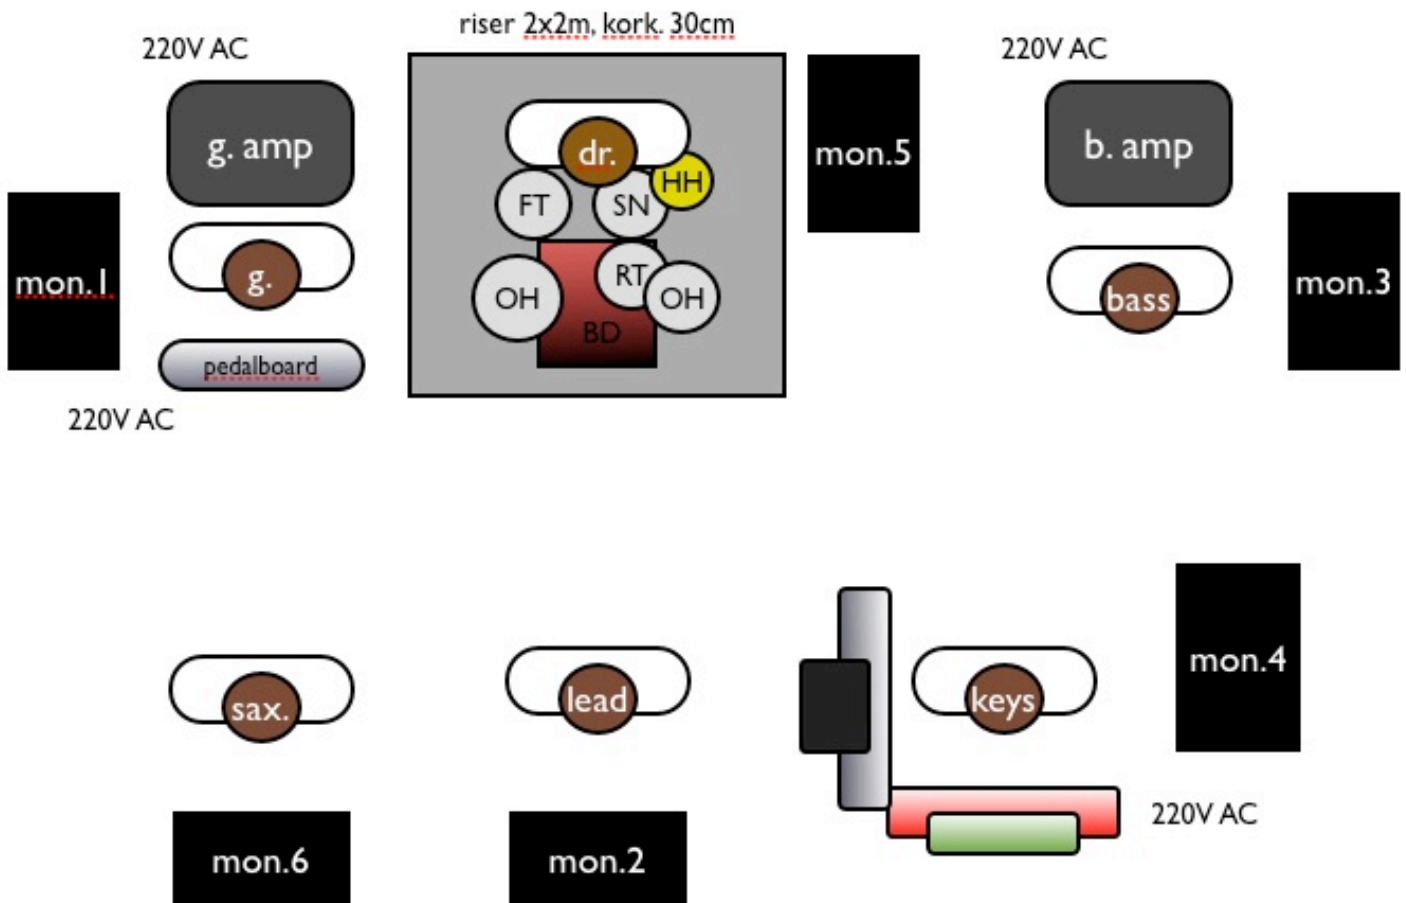

MR. SUSHI

TEKNINEN RIDER 2007

SIVU 1/2

PA

LAADUKAS JA TILAA RIITTÄVÄ PA. VÄH. 19 KANAVAA.

YHTYEELLÄ EI OLE ERILLISTÄ MIKSAAJAA/VALOMIESTÄ, ELLEI ERIKSEEN MAINITA

MONITORIT

VÄHINTÄÄN 5 X JÄREÄ 2-TIE KULMAMONITORI EQ:ILLA JA RIITTÄVÄN TEHOKKAILLA PÄÄTTEILLÄ .

MONITORMIX 1
MONITORMIX 2
MONITORMIX 3
MONITORMIX 4
MONITORMIX 5
MONITORMIX 6-7
MONITORMIX 8-9

GTR WEDGE
LEAD VOC WEDGE
BASS WEDGE
KEYS WEDGE
DRUMS.
SAX WEDGE
SIDEFILLS

VALOT

ORKESTERILLA EI OLE VALOTEKNIIKKAA MUKANAAN, ELI NÄMÄ JÄRJESTÄVÄN SEURAN PUOLESTA..

LAVA

LAVAN TULEE OLLA TUKEVA, TASAINEN JA MIELELLÄÄN 6M LEVEÄ JA 4M SYVÄ. LAVALLA EI SAA OLLA MITÄÄN YLIMÄÄRÄISTÄ TAVARAA, KALUSTEITA TMS.

KANAVALISTA

1.	KICK		
2.	SNARE		
3.	HAT		
4.	RACKTOM		
5.	FLOORTOM		
6.	OVERHEAD		
7.	OVERHEAD		
8.	BASS D.I.		
9.	BASS MIC		
10.	GTR		
11.	KEY L		
12.	KEY R		
13.	SAX		
14.	SAX VOCAL		LONG/BOOM
15.	LEAD VOCAL		LONG/STRAIGHT
16.	BASS VOCAL		LONG/BOOM
17.	KEY VOCAL		LONG/BOOM