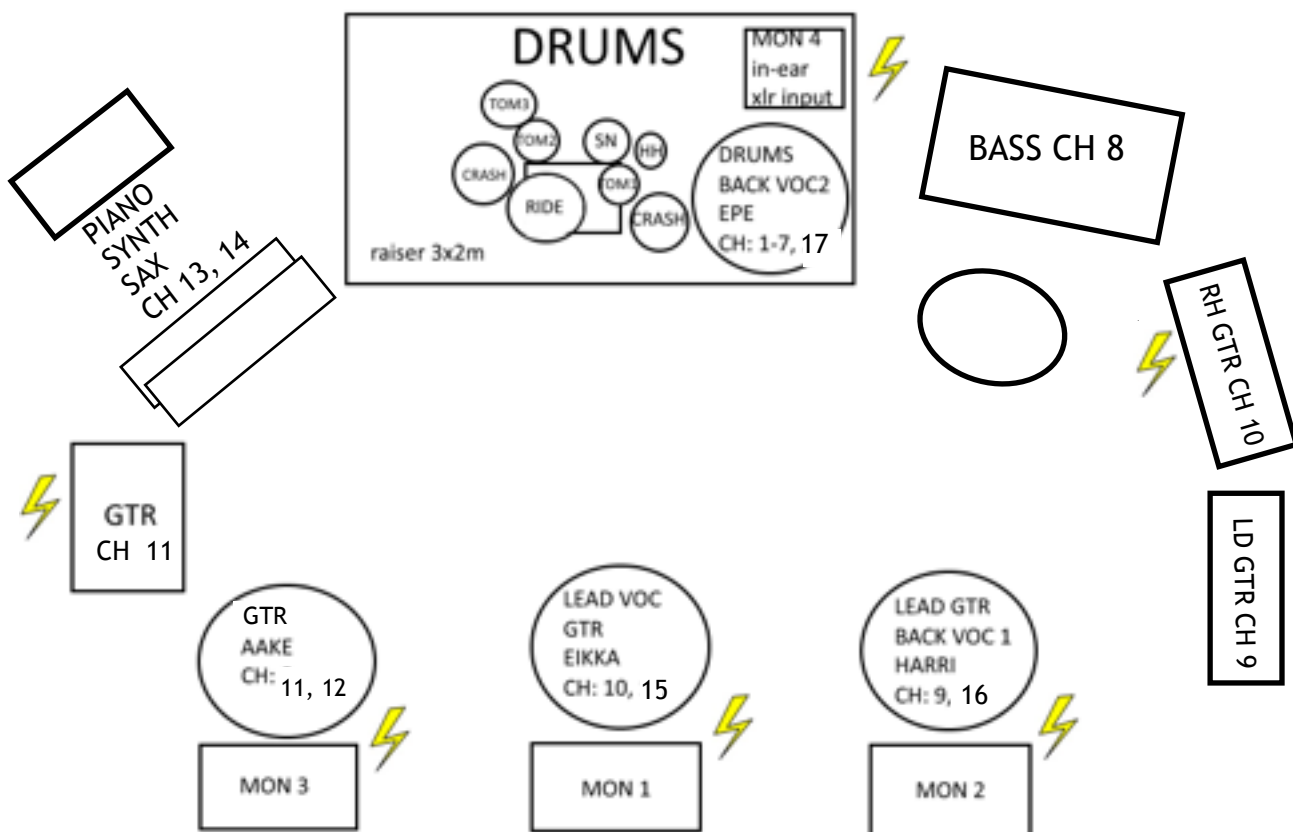

LOPUNAJAN MIES

LAVAKARTTA JA KANAVALISTA

CH.	INSTRUMENT	MIC	STAND	TO MONs
1.	BD	AUDIX D6*	PIENI PUOMI	1,2,3,4
2.	SN	AUDIX i5*	CLAMP*	1,2,3,4
3.	TOM 1	AUDIX D2*	CLIP*	4
4.	TOM 2	AUDIX D2*	CLIP*	4
5.	TOM 3	AUDIX D4*	CLIP*	4
6.	Hihat OH L	AUDIX adx-51*	CLAMP*	1,2,3,4
7.	OH R	AUDIX adx-51*	CLAMP*	4
8.	BASS (DI)	Act. DI box		3,4
9.	LEAD GTR	SHURE SM57 / AUDIX i5	PUOMI	1,2,3,4
10.	RHYTHM GTR	SHURE SM57 / AUDIX i5	PUOMI	1,2,3,4
11.	GTR	SHURE SM57 / AUDIX i5	PUOMI	1,2,3,4

12.	AC GTR	Act. DI box	PUOMI	1,2,4
13.	PIANO SYNTH + SYNTH	SHURE SM57 / AUDIX i5	PUOMI	1,2,4
14.	SAX	SHURE SM57 / AUDIX i5	PUOMI	1,2,3,4
15.	LEAD VOC	SHURE SM58	PUOMI	1,2,3,4
16.	BACK VOC 1	SHURE SM58	PUOMI	1,2,4
17.	BACK VOC 2	SHURE SM58	PUOMI	1,2,4