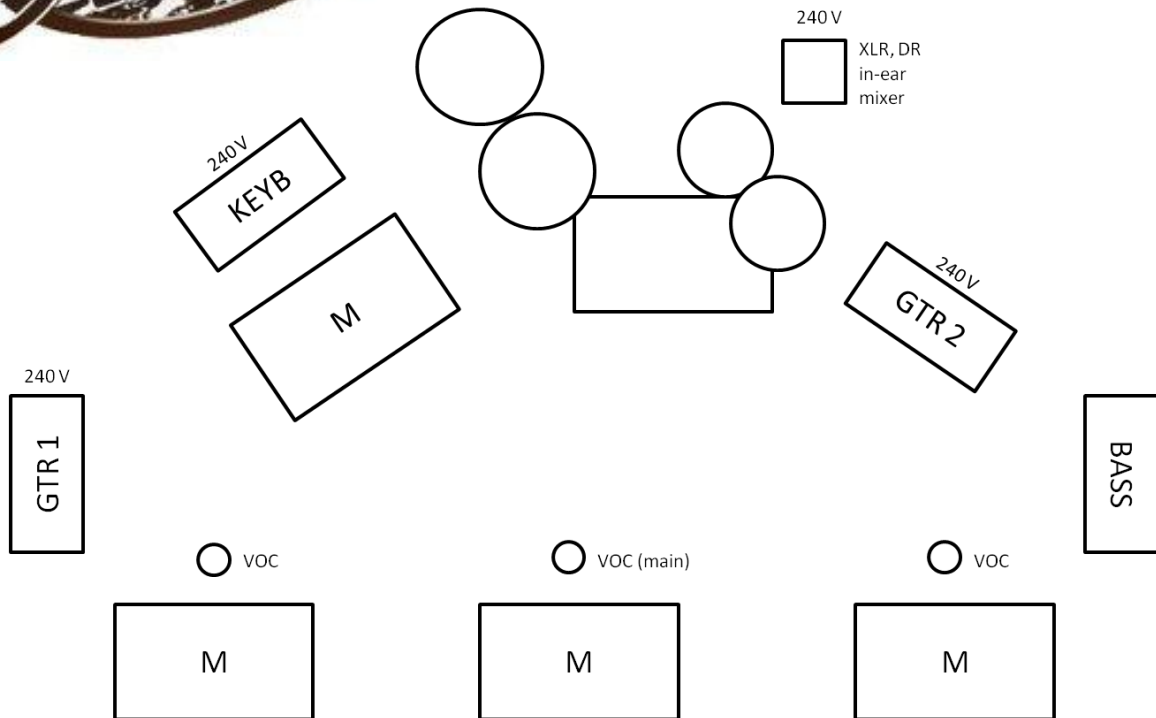

HITTIORKESTERI AIMO
LAVAKARTTA/KANAVALISTA 2011

1.	BD	E602	Gate / comp
2.	SN TOP	B57	Gate / comp
3.	SN BOT	E604	
4.	RT	E604	Gate
5.	FT 1	E604	Gate
6.	FT 2	E604	Gate
7.	RIDE	AT PRO 37	
8.	HH	AT PRO 37	
9.	BASS DI	DI	Comp
10.	GTR 1	SM57	
11.	GTR 2	SM57	
12.	KEYB L	DI	
13.	(KEYB R)	DI	
14.	VOC	E835	Comp
15.	VOC (MAIN)	E835	Comp
16.	VOC	E835	Comp
17.	CD		Etupäässä
18.	CD		Etupäässä

Monitorointi:

Ryhmä 1: Rumpalin In-Ear, 1 kpl XLR -etupäästä rumpalin mikseriin (+ ambienssimikki, voidaan kytkeä suoraan rumpalin mikseriin)

Ryhmä 2 - 4: 4 kpl kulmamonitorreja

PA asiallinen ja riittävä ROKIN soittoon!